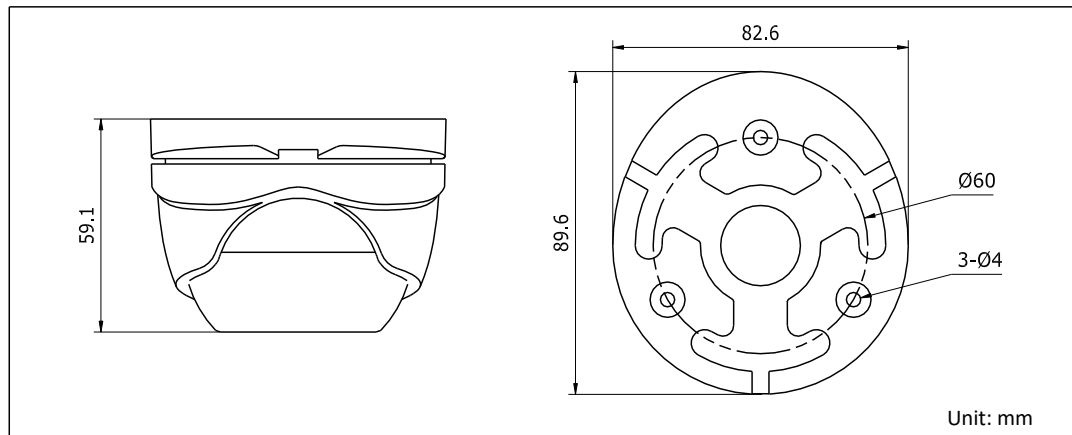

(DS-H35)DS-2CE56D0T-IRM
HD1080p IR ターレットカメラ

特徴

- 2メガピクセル 高性能 CMOS
- アナログ HD 出力, 最大解像度 1080p
- デイ/ナイト機能, スマート IR
- IR 最大距離 20 m IR
- 保護レベル IP66

www.hikvision.com

仕様

カメラ	
イメージセンサー	2MP CMOS イメージセンサー
信号システム	PAL/NTSC
フレームレート	PAL: 1080p@25fps NTSC: 1080p@30fps
解像度	1920 (H) × 1080 (V)
最低照度	0.01 Lux @(F1.2, AGC ON 時), IR 使用時 0 Lux
シャッター速度	1/25(1/30)s ~ 1/50,000s
レンズ	2.8 mm, 3.6 mm, 6 mm 固定レンズ
水平視野	103° (2.8 mm), 82.2° (3.6 mm), 54° (6 mm)
レンズマウント	M12
デイ & ナイト	IR カットフィルター
画角調整	パン: 0 ~ 360°, チルト: 0 ~ 75°, 回転: 0 ~ 360°
同期	内部同期
メニュー	
AGC	低/中/高
デイ/ナイト モード	スマート/カラー/白黒
逆光補正	対応
DWDR	対応
言語	英語
機能	明るさ, シャープネス, DNR, ミラー
インターフェイス	
ビデオ出力	1 HD アナログ出力
全般	
動作環境	-40° C ~ 60° C (-40° F ~ 140° F), 湿度 90% 以下 (結露なきこと)
電源	12 VDC ±15%
消費電力	最大 4W
保護レベル	IP66
材質	金属
IR 距離	最大 20 m
寸法	89.6 mm × 59.1 mm (3.53" × 2.33")
重量	340 g (0.75 lb.)

型番

DS-2CE56D0T-IRM

寸法

金具

DS-1272ZJ-110-TRS
壁面取付金具

DS-1275ZJ-SUS
垂直ポール金具

DS-1276ZJ-SUS
コーナー金具

DS-1H18
ビデオバラン