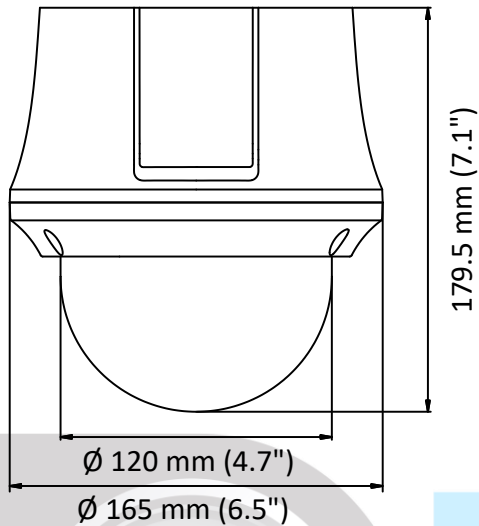

型番

DS-2AE4225T-D3(C)

寸法

Indoor