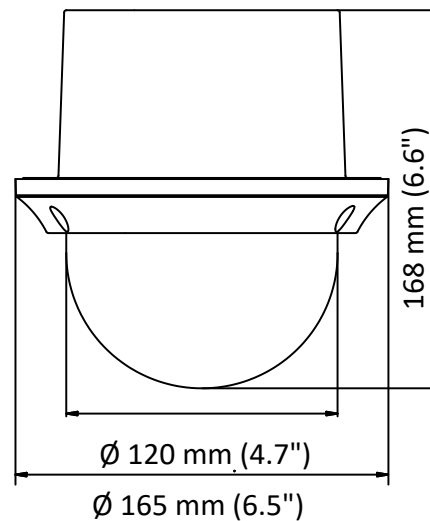

型番

DS-2AE4225T-D3(C)

寸法

Indoor

Inceiling

HIKVISION 日本正規代理店

SS
D'S SECURITY

ディーズセキュリティ株式会社