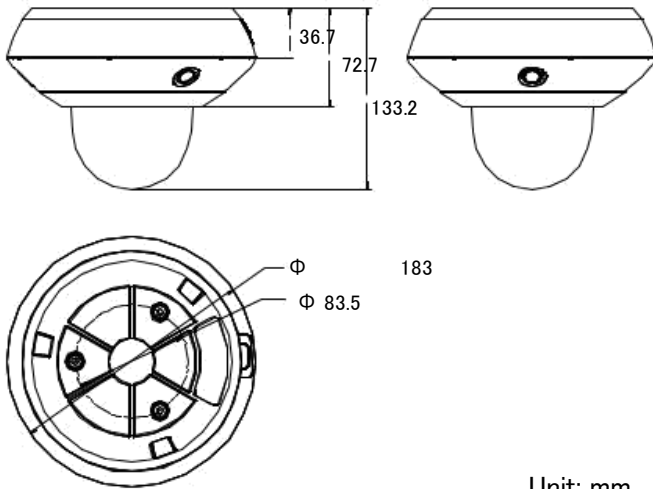

仕様

パノラマカメラ	
イメージセンサ	1/2.8" プログレッシブスキャン CMOS × 3 個
最低照度	カラー: 0.05 Lux @(F2.0, AGC ON 時) 白黒: 0.01 Lux @(F2.0, AGC ON 時) 0 Lux with IR
シャッタータイム	50 Hz: 1/1 s ~ 1/30,000 s 60 Hz: 1/1 s ~ 1/30,000 s
デイナイト	自動 IR カットフィルター
ゲイン	自動/手動
WDR	デジタル WDR
画像エンハンスメント	HLC/BLC/3D DNR/デフォッグ/範囲露光
ホワイトバランス	自動/手動/ATW (オートトラッキングホワイトバランス)/屋内/屋外 /蛍光灯ランプ/ナトリウムランプ
プライバシーマスク	各カメラで 4 エリア対応
焦点距離	2 mm
絞り範囲	F2.0
FOV	水平視野: 128.5° × 3 垂直視野: 75.7° 対角視野: 144°
PTZ カメラ	
イメージセンサ	1/2.8" プログレッシブスキャン CMOS
最低照度	カラー: 0.05 Lux @(F2.0, AGC ON 時) 白黒: 0.01 Lux @(F2.0, AGC ON 時) 0 Lux with IR
シャッタータイム	50 Hz: 1/1 s ~ 1/30,000 s 60 Hz: 1/1 s ~ 1/30,000 s
デイナイト	自動 IR カットフィルター
ゲイン	自動/手動
WDR	デジタル WDR
画像エンハンスメント	HLC/BLC/3D DNR/デフォッグ/範囲露光/範囲フォーカス
ホワイトバランス	自動/手動/ATW (オートトラッキングホワイトバランス)/屋内/屋外 /蛍光灯ランプ/ナトリウムランプ
プライバシーマスク	8 エリア対応
デジタルズーム	8 倍
フォーカスモード	半自動/手動
焦点距離	2.8 mm ~ 12 mm, 4 倍 光学ズーム
ズームスピード	約 5.4 s (光学, ワイド~テレ)
FOV	水平視野: 120° ~ 56.6° (ワイド~テレ) 垂直視野: 61.8° ~ 31.7° (ワイド~テレ) 対角視野: 149° ~ 65° (ワイド~テレ)
最小動作距離	10 mm ~ 1500 mm (ワイド~テレ)
絞り範囲	F2.0 ~ F2.4
パンチルト範囲	パン: 0° ~ 350° ; チルト: 0° ~ 90°
パンチルトスピード	パン速度: 0.1° /s ~ 30° /s, プリセット速度: 30° /s チルト速度: 0.1° /s ~ 30° /s, プリセット速度: 30° /s
比例ズーム	対応
プリセット数	300
パワーオフメモリ	対応
PTZ ステータス表示	対応

型番

DS-2PT3326IZ-DE3 (2.8-12mm), 12 VDC & PoE+

寸法

Unit: mm

金具

DS-1294ZJ-TRL

壁面金具

DS-1271ZJ-PT10