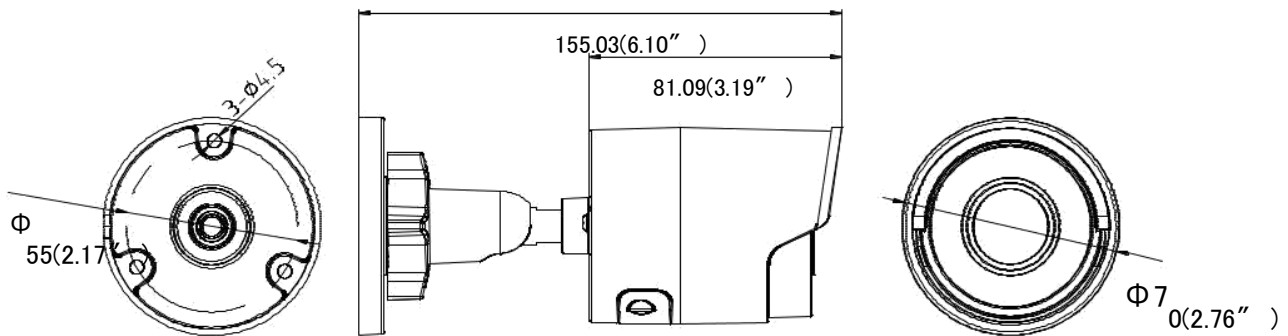

一般機能	ワンキーリセット, アンチフリッカー, ハートビート, ミラー, パスワード保護, プライバシーマスク, IP アドレスフィルタ
インターフェース	
通信インターフェース	1 RJ45 10M/100M 自己適応型イーサネットポート
オンボードストレージ	内蔵 microSD/SDHC/SDXC スロット, 最大 128 GB
スマート機能	
動体分析	ラインクロス検知, 侵入検知, 無人荷物検知, オブジェクト除去検知
ラインクロス検知	あらかじめ定義された仮想線をもとに検知, 最大 1 仮想線
侵入検知	あらかじめ定義された仮想領域に侵入すると検知, 最大 1 仮想領域
オブジェクト除去検知	あらかじめ定義された仮想領域から設置されているオブジェクトなどが消えると検知
無人荷物検知	あらかじめ定義された仮想領域に手荷物や財布, 危険物等が残されると検知
顔検知	人の顔が検知されるとトリガーリングで画像に表示される
全般	
動作環境	温度: $-30^{\circ}\text{C} \sim +60^{\circ}\text{C}$ ($-22^{\circ}\text{F} \sim +140^{\circ}\text{F}$), 湿度: 95%以下 (結露しない環境)
電源	12 VDC $\pm$ 25%, 5W PoE(802.3af, class 3), 6.5W
IR 照射距離	30 m
保護レベル	IP67
寸法	カメラ: $\Phi 70 \times 155.03 \text{ mm}$ ($\Phi 2.76'' \times 6.1''$) パッケージ: $216 \times 121 \times 118 \text{ mm}$ ($8.5'' \times 4.76'' \times 4.65''$)
重量	カメラ: 410 g (0.9 lb.)

モデル

DS-2CD2025FWD-I

寸法

Unit: mm