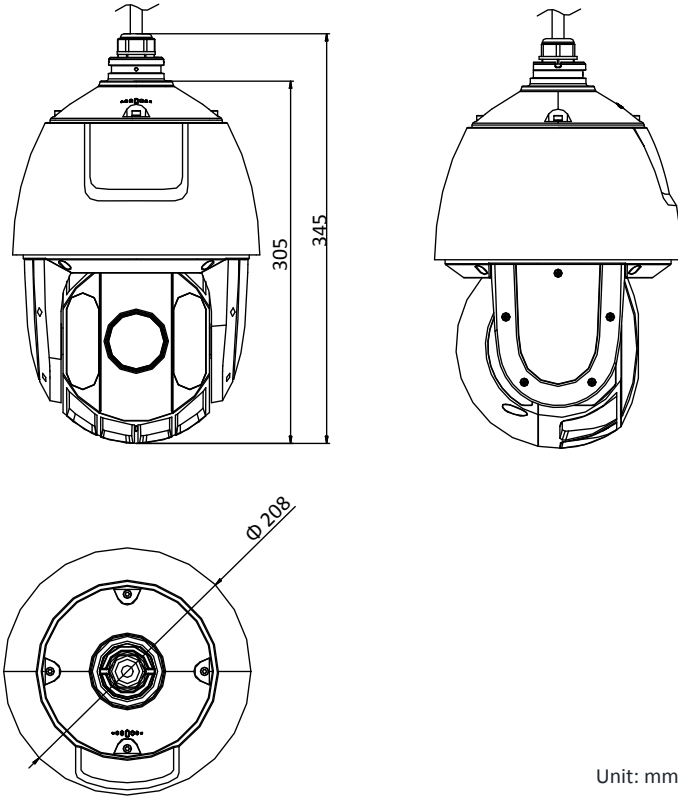

型番

DS-2DE5225IW-AE, 24 VAC & Hi-PoE

寸法

Unit: mm

金具

	DS-1602ZJ	壁面金具
	DS-1602ZJ-corner	コーナー金具
	DS-1602ZJ-pole	ポール壁面金具
	DS-1602ZJ-box	ジャンクションボックス付き壁面金具
	DS-1663ZJ	天吊金具
	DS-1661ZJ	天吊金具
	DS-1662ZJ	天吊金具
	DS-1619ZJ	グースネック金具
	DS-1100KI	ネットワークキーボード
	DS-1005KI	USB ジョイスティック