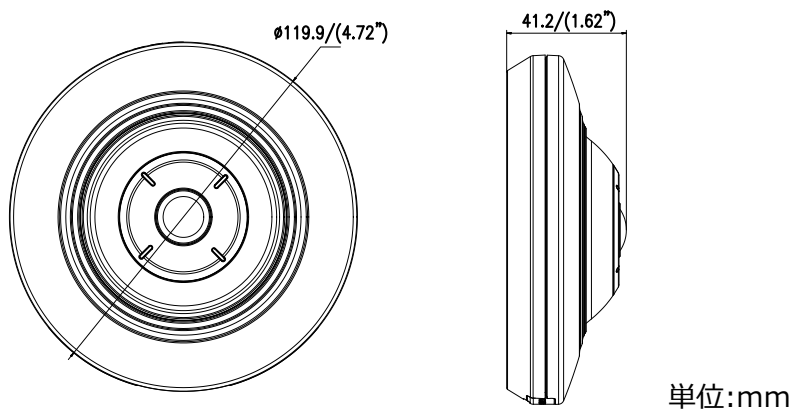

一般機能	ワンキーリセット、アンチフリッカー、パスワード保護、プライバシーマスク、IP アドレスフィルタリング、ウォーターマークなど
インターフェース	
通信 インターフェース	RJ45 × 1 10M/100M イーサネット
オーディオ	オーディオ入力 × 1、オーディオ出力 × 1 インターフェース
アラーム	アラーム入力 × 1、アラーム出力 × 1 (DC24V, 1A or AC110V, 最大 500mA)
ストレージ	microSD/SDHC/SDXC スロット、最大 128 G
全般	
動作環境	温度: -10 ° C ~ +50 ° C、湿度: 95% 以下 (結露無きこと)
電源	DC 12V ± 25%, 2A, 5W PoE(802.3af 36-57V, class 3)、0.4 ~ 0.7 A、6.7W
IR 照射距離	最大 8 m
寸法	Φ 119.9 × 41.2 mm
重量	600 g

寸法

HIKVISION® 日本正規代理店

D'S SECURITY

ディーズセキュリティ株式会社

本社 〒921-8011 石川県金沢市入江2丁目180 TEL:076-291-4001
東京支店 〒101-0036 東京都千代田区神田北乗物町16 英ビル1F
大阪支店 〒530-0041 大阪府大阪市北区天神橋2-5-25 若杉グランドビル本館9F
名古屋支店 〒460-0003 愛知県名古屋市中区錦3-7-9 太陽生命名古屋第2ビル5F
札幌営業所 〒060-0807 北海道札幌市北区北七条西2-8-1 札幌北ビル9F
仙台営業所 〒980-0013 宮城県仙台市青葉区花京院2-1-61 タカノボル第5ビル1F・2F
広島営業所 〒730-0015 広島県広島市中区橋本町9-7 ビル博丈5F
福岡営業所 〒812-0011 福岡県福岡市博多区博多駅前3-2-8 住友生命博多ビル10F