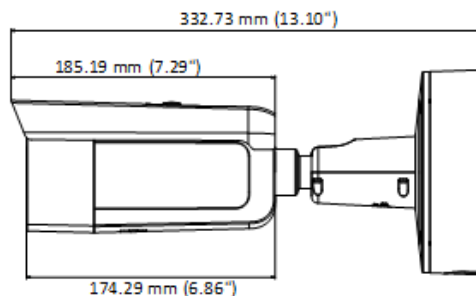

ネットワーク ストレージ	Micro SD/SDHC/SDXC カード (128G)、NAS (NFS,SMB/CIFS)、ANR
アラームトリガー	動体検知、ビデオ改ざん、ネットワーク切断、IP アドレス衝突、不正なログイン、HDD 空き領域不足、HDD エラー、アラーム出力、アラーム入力
プロトコル	TCP/IP, ICMP, HTTP, HTTPS, FTP, DHCP, DNS, DDNS, RTP, RTSP, RTCP, PPPoE, NTP, UPnP, SMTP, SNMP, IGMP, 802.1X, QoS, IPv6, Bonjour
一般機能	ワンキーリセット、アンチフリッカー、パスワード保護、プライバシーマスク、ウォーターマーク、IP アドレスフィルタリング
API	ONVIF (PROFILE S, PROFILE G), PSIA, CGI, ISAPI
同時ライブビュー	最大 6 チャンネル
User/Host	最大 32 ユーザー 3 段階のレベル: Administrator、Operator、User
クライアントソフトウェア	iVMS-4200, iVMS-4500, iVMS-5200
対応ブラウザ	IE8 以上、Google Chrome 31.0~44、Firefox 30.0~51、Safari 8.0 以上
インターフェース	
オーディオ	1 入力 (3.5 mm)、1 出力(3.5 mm)、シングルトラック
通信 インターフェース	1 RJ45 10M/100M イーサネット
アラーム	入力×1、出力×1 (最大 DC12 V、30 mA)
ビデオ 出力	1Vp-p コンポジット 出力 (75 Ω/BNC)
ストレージ	Micro SD/SDHC/SDXC スロット、最大 128 GB
SVC	H.264 エンコード対応
リセットボタン	対応
オーディオ	
環境ノイズフィルタリング	対応
オーディオサンプリングレート	16 kHz
全般	
動作環境	温度: -30 ° C ~ +60 ° C、湿度: 95% 以下 (結露無きこと)
電源	DC12V ± 25%、PoE (802.3at)
消費電力	DC12V 1.5A, 最大 17W PoE (802.3at, 42.5V ~ 57V), 0.1A ~ 0.5A, 最大 19W
保護レベル	IP67、IK10
材質	金属
寸法	Φ 144.13 × 332.73 mm
重量	1893g

寸法

HIKVISION 日本正規代理店

D'S SECURITY

ティーズセキュリティ株式会社

本 社 〒921-8011 石川県金沢市入江2丁目180 TEL:076-291-4001
東 京 支 店 〒101-0036 東京都千代田区神田北乗物町16 英ビル1F
大 阪 支 店 〒530-0041 大阪府大阪市北区天神橋2-5-25 若杉ランドビル本館9F
名古屋支店 〒460-0003 愛知県名古屋市中区錦3-7-9 太陽生命名古屋第2ビル5F
札幌営業所 〒060-0807 北海道札幌市北区北七条西2-8-1 札幌北ビル9F
仙台営業所 〒980-0013 宮城県仙台市青葉区花京院2-1-61 タカノボル第5ビル1F・2F
広島営業所 〒730-0015 広島県広島市中区橋本町9-7 ビル博丈5F
福岡営業所 〒812-0011 福岡県福岡市博多区博多駅前3-2-8 住友生命博多ビル10F