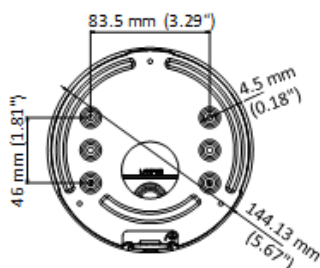

ネットワーク ストレージ	Micro SD/SDHC/SDXC カード (128G)、NAS (NFS,SMB/CIFS)、ANR
アラームトリガー	動体検知、ビデオ改ざん、ネットワーク切断、IP アドレス衝突、不正なログイン、HDD 空き領域不足、HDD エラー、アラーム出力、アラーム入力
プロトコル	TCP/IP, ICMP, HTTP, HTTPS, FTP, DHCP, DNS, DDNS, RTP, RTSP, RTCP, PPPoE, NTP, UPnP, SMTP, SNMP, IGMP, 802.1X, QoS, IPv6, Bonjour
一般機能	ワンキーリセット、アンチフリッカー、パスワード保護、プライバシーマスク、ウォーターマーク、IP アドレスフィルタリング
API	ONVIF (PROFILE S, PROFILE G), PSIA, CGI, ISAPI
同時ライブビュー	最大 6 チャンネル
User/Host	最大 32 ユーザー 3 段階のレベル: Administrator、Operator、User
クライアントソフトウェア	iVMS-4200, iVMS-4500, iVMS-5200
対応ブラウザ	IE8 以上、Google Chrome 31.0~44、Firefox 30.0~51、Safari 8.0 以上
インターフェース	
オーディオ	1 入力 (3.5 mm)、1 出力(3.5 mm)、シングルトラック
通信 インターフェース	1 RJ45 10M/100M イーサネット
アラーム	入力×1、出力×1 (最大 DC12 V、30 mA)
ビデオ 出力	1Vp-p コンポジット 出力 (75 Ω/BNC)
ストレージ	Micro SD/SDHC/SDXC スロット、最大 128 GB
SVC	H.264 エンコード対応
リセットボタン	対応
オーディオ	
環境ノイズフィルタリング	対応
オーディオサンプリングレート	16 kHz
全般	
動作環境	温度: -30 ° C ~ +60 ° C、湿度: 95% 以下 (結露無きこと)
電源	DC12V ± 25%、PoE (802.3at)
消費電力	DC12V 1.5A, 最大 17W PoE (802.3at, 42.5V ~ 57V), 0.1A ~ 0.5A, 最大 19W
保護レベル	IP67、IK10
材質	金属
寸法	Φ 144.13 × 332.73 mm
重量	1893g

寸法

HIKVISION 日本正規代理店

D'S SECURITY

ティーズセキュリティ株式会社

本 社 〒921-8011 石川県金沢市入江2丁目180 TEL:076-291-4001
東 京 支 店 〒101-0036 東京都千代田区神田北乗物町16 英ビル1F
大 阪 支 店 〒530-0041 大阪府大阪市北区天神橋2-5-25 若杉ランドビル本館9F
名古屋支店 〒460-0003 愛知県名古屋市中区錦3-7-9 太陽生命名古屋第2ビル5F
札幌営業所 〒060-0807 北海道札幌市北区北七条西2-8-1 札幌北ビル9F
仙台営業所 〒980-0013 宮城県仙台市青葉区花京院2-1-61 タカノボル第5ビル1F・2F
広島営業所 〒730-0015 広島県広島市中区橋本町9-7 ビル博丈5F
福岡営業所 〒812-0011 福岡県福岡市博多区博多駅前3-2-8 住友生命博多ビル10F