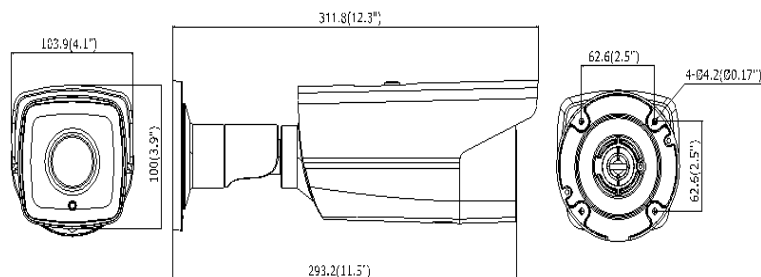

(DS-P05)DS-2CD4A25FWD-IZS 2MP ウルトラ WDR バレットネットワークカメラ

LIGHTFIGHTER

Vsmart IPC

- 1/2.8" プログレッシブスキャン CMOS
- 最大フレームレート 60fps / 1080p
- ハイライト抑制対応
- 電動バリフォーカルレンズ
- 140dB ワイドダイナミックレンジ
- スマート解析機能
- IR 照射距離 50m
- 3D デジタルノイズリダクション
- 外部マイク/アラーム接続可能
- MicroSD カード (最大 128GB 対応)
- DC12V / PoE+ (802.3at)
- IP67 防塵防水保護

www.hikvision.com

DS-2CD4A25FWD-IZS

2MP 屋外バレット型ネットワークカメラ

LIGHTFIGHTER

寸法

仕様

カメラ	
イメージセンサー	1/2.8" プログレッシブスキャン CMOS
最低照度	0 Lux(I(R 線照射時) / 0.007 Lux (AGC オン時)
シャッタースピード	1s ~ 1/100,000s
レンズ	2.8~12mm @ F1.4 (画角: 113° ~ 33.8°)
レンズマウント	オートフォーカス電動バリフォーカルレンズ
オートアイリス	DC 駆動
デイ&ナイト	自動 IR カットフィルター(自動/スケジュール/アラームトリガー)
ワイドダイナミックレン	140dB
圧縮	
ビデオ圧縮方式	H.264+/H.264/MJPEG (H.264 タイプ ベースラインプロファイル / メインプロファイル / ハイプロファイル)
ビデオビットレート	32 Kbps ~ 16 Mbps
音声圧縮方式	G.711/G.722.1/G.726/MP2L2
オーディオビットレート	64Kbps(G.711) / 16Kbps(G.722.1) / 16Kbps(G.726) / 32-128Kbps(MP2L2)
イメージ	
最大解像度	1920 × 1080
最大フレームレート	50Hz: 50fps (1920 × 1080)/(1280 × 960)/(1280 × 720) 60Hz: 60fps (1920 × 1080)/(1280 × 960)/(1280 × 720)
イメージ拡張機能	BLC/HLC/3D DNR/ROI/Defog
イメージセッティング	彩度、ブライトネス、コントラスト、シャープネス等 (Web ブラウザおよびクライアントソフトから調整可能)
画像歪み補正	対応
ネットワーク	
アラームトリガー	動体検知、妨害検知、ネットワーク遮断、IP アドレス競合、ストレージ異常
プロトコル	TCP/IP, ICMP, HTTP, HTTPS, FTP, DHCP, DNS, DDNS, RTP, RTSP, RTCP, PPPoE, NTP, UPnP, SMTP, SNMP, IGMP, 802.1X, QoS, IPv6, Bonjour
対応規格	ONVIF(PROFILE S, PROFILE G), PSIA, CGI, ISAPI
インターフェイス	
音声	入力×1 (3.5 mm Mic /Line)
通信インターフェイス	入力×1 (RJ45 10M/100M/1000M Ethernet ポート)
アラーム	入力×1、出力×1 (最大 DC24V 1A 又は AC110V 500mA)
音声出力	1Vp-p 出力 (75 Ω/BNC)
SD カード	Micro SD/SDHC/SDXC (最大 128 GB 対応)
スマート解析	
スマート解析	ラインクロス検知、侵入検知、置き去り/持ち去り検知、シーン急変検知、異常音検知、ピンボケ検知、顔検知、人数(通過物)カウント
全般	
保護レベル	IP67
IR 照射距離	50m
動作環境	温度: -30 ° C ~ 60 ° C, 湿度: 95%以下(結露無きこと)
電源	DC 12V、PoE+ (802.3at)
消費電力	最大 15W
寸法	100 × 103.9 × 311.8mm
重さ	2000 g