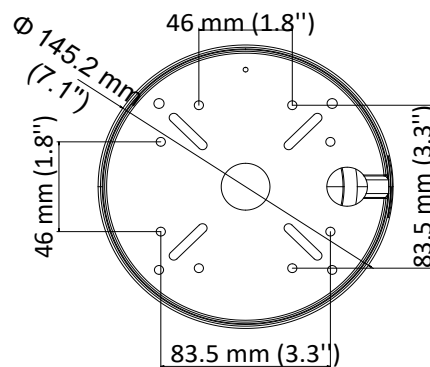

(DS-H02) DS-2CE56H1T-VPIT3Z 5MP 電動 VF HD-TVI 耐衝撃ドームカメラ

特長

- 5メガピクセル CMOS イメージセンサー
- HD アナログ出力、最大解像度 5メガピクセル
- 2.8 ~ 12 mm 電動バリフォーカルレンズ
- True デイ/ナイト
- OSD メニュー、DNR、スマート IR
- EXIR テクノロジー、赤外線照射距離最大 40 m
- 防塵防水保護 IP67
- 同軸対応 (HIKVISION-C)

カメラ	
イメージセンサー	5メガピクセル CMOS
有効画素	2592 (H) × 1944 (V)
最低照度	カラー: 0.01 Lux @ (F1.2, AGC ON)、赤外線: 0 Lux
シャッタースピード	PAL: 1/25 秒 ~ 1/50,000 秒 NTSC: 1/30 秒 ~ 1/50,000 秒
レンズ	2.8 ~ 12 mm 電動バリアフォーカルレンズ
水平画角	86.8° ~ 27.7° (2.8 ~ 12 mm)
デイ & ナイト	赤外線カットフィルター
画角調整	パン: 0° ~ 340°; チルト: 0° ~ 75°; ロール: 0° ~ 355°
同期	内部同期
ビデオ フレームレート	2592 × 1944 @ 20fps
HD ビデオ 出力	1 HD アナログ 出力
メニュー	
AGC	対応
デイ/ナイト モード	オート/カラー/白黒
ホワイトバランス	ATW/MWB
BLC	対応
言語	英語、中国語
機能	ブライトネス、シャープネス、デジタルノイズリダクション、スマート IR など
一般	
動作環境	温度: -40 °C ~ 60 °C、湿度: 90% 以下 (結露無きこと)
電源	DC 12 V ±20%
消費電力	最大. 4.5 W
防塵防水保護	IP67
赤外線照射距離	最大 40 m
通信	同軸対応、プロトコル: HIKVISION-C (TVI 出力)
寸法	Φ 145.2 mm × 124.1 mm
重量	約 1600 g