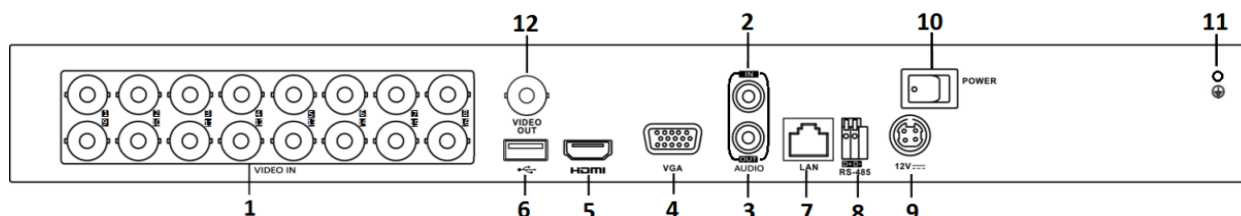

インターフェース

NOTE DS-7208HQHI-K2 の背面パネルには、8 つのビデオ入力インターフェイスがあります。

番号	説明	番号	説明
1	ビデオ入力	7	LAN ネットワーク インターフェイス
2	オーディオ入力, RCA コネクター	8	RS-485 シリアル インターフェイス
3	オーディオ出力, RCA コネクター	9	DC12V 電源入力
4	VGA インターフェイス	10	電源スイッチ
5	HDMI インターフェイス	11	GND
6	USB インターフェイス	12	ビデオ出力

HIKVISION® 日本正規代理店

D'S SECURITY

ディーズセキュリティ株式会社

本 社 〒921-8011 石川県金沢市入江2丁目180 TEL:076-291-4001
東 京 支 店 〒101-0036 東京都千代田区神田北乗物町16 英ビル1F
大 阪 支 店 〒530-0041 大阪府大阪市北区天神橋2-5-25 若杉グランドビル本館9F
名 古 屋 支 店 〒460-0003 愛知県名古屋市中区錦3-7-9 太陽生命名古屋第2ビル5F
札幌営業所 〒060-0807 北海道札幌市北区北七条西2-8-1 札幌北ビル9F
仙台営業所 〒980-0013 宮城県仙台市青葉区花京院2-1-61 タカノボル第5ビル1F・2F
広島営業所 〒730-0015 広島県広島市中区橋本町9-7 ビル博丈5F
福岡営業所 〒812-0011 福岡県福岡市博多区博多駅前3-2-8 住友生命博多ビル10F