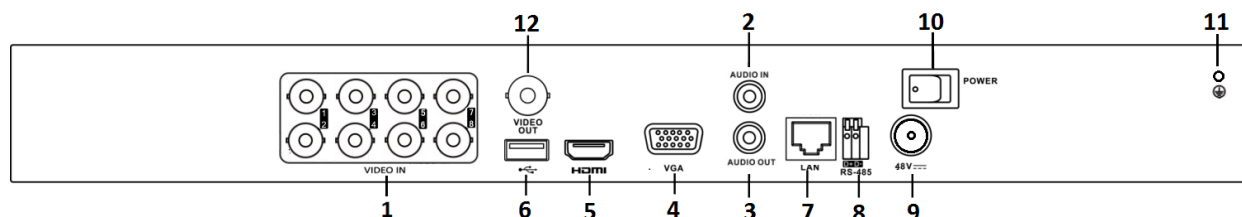

インターフェース

1	ビデオ入力	7	LANネットワーク
2	オーディオ入力, RCAコネクタ	8	RS-485 シリアルインターフェース
3	オーディオ出力, RCAコネクタ	9	電源入力
4	VGA	10	電源スイッチ
5	HDMI	11	GND
6	USB	12	ビデオ出力

HIKVISION® 日本正規代理店

D'S SECURITY

ディーズセキュリティ株式会社

本社 〒921-8011 石川県金沢市入江2丁目180 TEL:076-291-4001
東京支店 〒101-0036 東京都千代田区神田北乗物町16 英ビル1F
大阪支店 〒530-0041 大阪府大阪市北区天神橋2-5-25 若杉ランドビル本館9F
名古屋支店 〒460-0003 愛知県名古屋市中区錦3-7-9 太陽生命名古屋第2ビル5F
札幌営業所 〒060-0807 北海道札幌市北区北七条西2-8-1 札幌北ビル9F
仙台営業所 〒980-0013 宮城県仙台市青葉区花京院2-1-61 タカノボル第5ビル1F・2F
広島営業所 〒730-0015 広島県広島市中区橋本町9-7 ビル博文5F
福岡営業所 〒812-0011 福岡県福岡市博多区博多駅前3-2-8 住友生命博多ビル10F