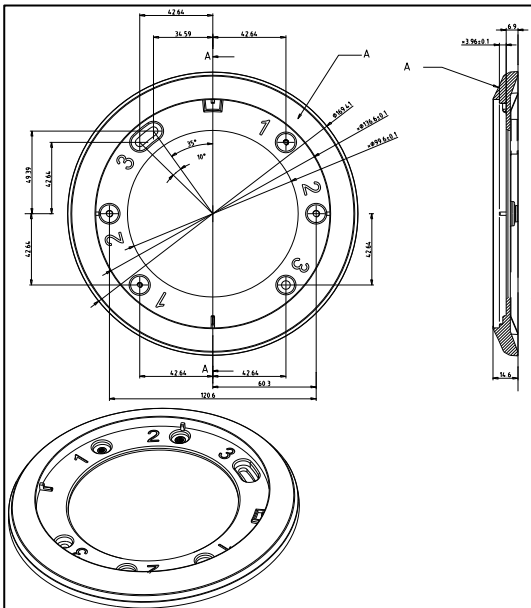

## (DS-A28PU)DS-1249ZJ

ドームカメラ用  
天井埋込金具

### 特徴:

- 強化プラスチックおよび鋼材
- ドームカメラ用天井埋込金具
- 簡単な設置

### 寸法:

**注意:** 実際の金具は上の写真とは異なる場合があります。

### パラメーター:

モデル	DS-1249ZJ
パラメーター	ドームカメラ用 天井埋込金具
外観	Hikvision White
素材	プラスチック&スチール
寸法	Φ 169.4 × 14.6 mm
重量	80 g (0.17 lb.)