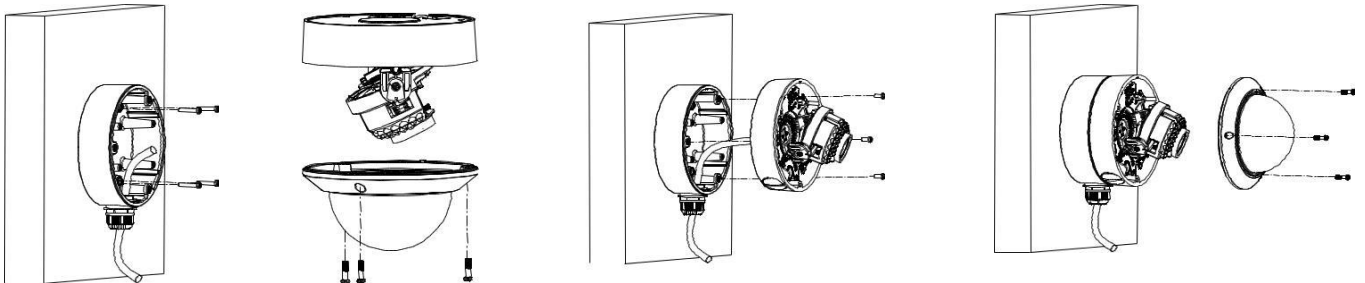

(DS-A02D) DS-1280ZJ-DM21

ドームカメラ用ジャンクションボックス

モデル:

DS-1280ZJ-DM21

パラメータ:

モデル	DS-1280ZJ-DM21
パラメータ	ドームカメラ用ジャンクションボックス
外観の色	白
材料	アルミニウム合金
寸法	Φ137×42mm
重量	250g

特徴:

- 表面スプレー処理されたアルミニウム合金材
- 防水設計

寸法:

お知らせ:

- ブラケットは平らな壁に設置する必要があります
- 屋外で使用する場合は防水ゴムを装着して下さい
- 設置する壁はカメラとマウントの合計重量の3倍以上を支えることができなければなりません。
- ブラケットの最大負荷重量は4.5kgです

取付手順:

- ① 適切な壁を選択してブラケットを取り付け、ケーブルをねじ込みます
- ② カメラのドーム部分とベース部分を取り外します
- ③ ブラケットにカメラのベース部分を固定し、ケーブルをねじ込みます
- ④ 画角を調整し、カメラのドーム部分を固定し、取付は完了です