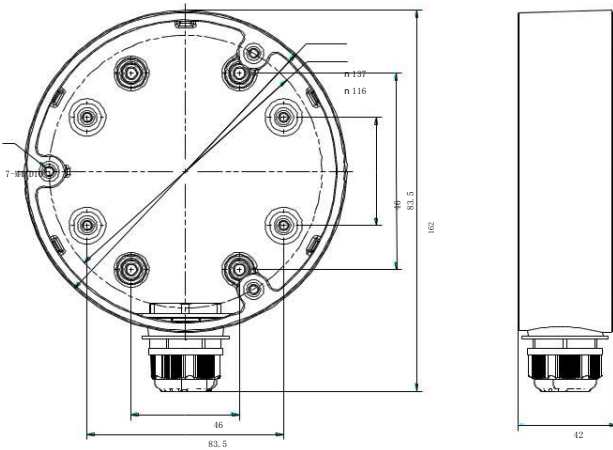

(DS-A02D) DS-1280ZJ-DM21

ドームカメラ用ジャンクションボックス

モデル:

DS-1280ZJ-DM21

パラメータ:

モデル	DS-1280ZJ-DM21
パラメータ	ドームカメラ用ジャンクションボックス
外観の色	白
材料	アルミニウム合金
寸法	Φ137×42mm
重量	250g

特徴:

- 表面スプレー処理されたアルミニウム合金材
- 防水設計

寸法:

お知らせ:

- ブラケットは平らな壁に設置する必要があります
- 屋外で使用する場合は防水ゴムを装着して下さい
- 設置する壁はカメラとマウントの合計重量の3倍以上を支えることができなければなりません。
- ブラケットの最大負荷重量は4.5kgです

取付手順:

- ① 適切な壁を選択してブラケットを取り付け、ケーブルをねじ込みます
- ② カメラのドーム部分とベース部分を取り外します
- ③ ブラケットにカメラのベース部分を固定し、ケーブルをねじ込みます
- ④ 画角を調整し、カメラのドーム部分を固定し、取付は完了です