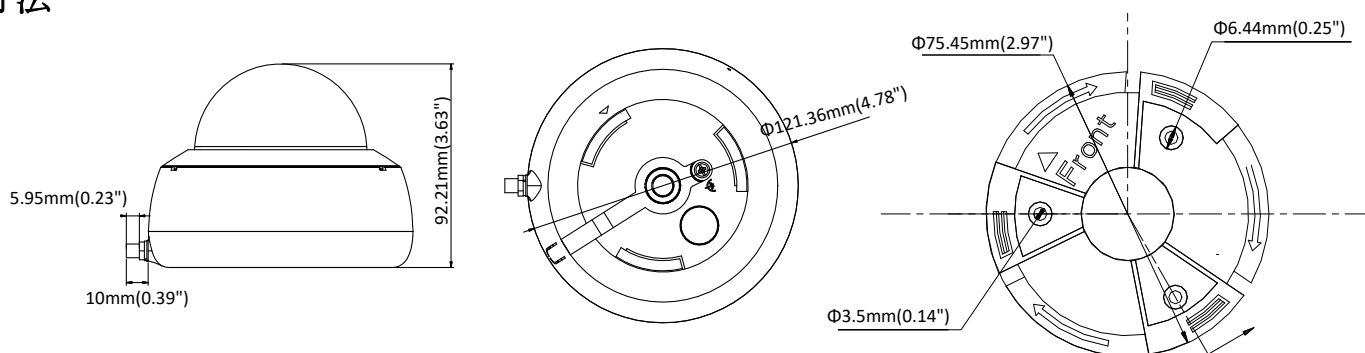

デイ/ナイトスイッチ	自動/スケジュール/昼/夜
ネットワーク	
アラームトリガー	モーション検知、ビデオの改ざん、ネットワークの切断、IP アドレスの競合、不正なログイン、HDD エラー、HDD フル
ネットワークストレージ	内蔵 microSD / SDHC / SDXC カード (128G)、ローカルストレージ、NAS (NFS、SMB / CIFS)、ANR をサポート
プロトコル	TCP/IP, ICMP, HTTP, HTTPS, FTP, DHCP, DNS, DDNS, RTP, RTSP, RTCP, PPPoE, NTP, UPnP, SMTP, SNMP, IGMP, QoS, IPv6, UDP, Bonjour
一般的な機能	ワンキーリセット、ちらつき防止、ハートビート、ミラー、パスワード保護、プライバシーマスク、透かし、IP アドレスフィルタ
ファームウェアバージョン	V5.5.60
API	ONVIF(プロファイル S,プロファイル G), ISAPI
同時ライブビュー	最大 6 チャンネル
ユーザー/ホスト	最大 32 ユーザー 3つのレベル: 管理者、オペレータとユーザー
Client	iVMS-4200, Hik-Connect, iVMS-5200, iVMS-4500
ウェブブラウザ	IE8+, Chrome 31.0-44, Firefox 30.0-51, Safari 8.0+
インタフェース	
通信インタフェース	1 RJ45 10M / 100M 自己適応型イーサネットポート
オンボード収納	内蔵の microSD / SDHC / SDXC スロット、最大 128 GB
オーディオ I/O	1 内蔵マイク、モノラルサウンド
ビデオ出力	非対応
アラーム入出力	非対応
リセットボタン	対応
Wi-Fi	
無線規格	IEEE802.11b, 802.11g, 802.11n
周波数範囲	2.412 GHz - 2.472 GHz
チャンネル帯域幅	20/40MHz
プロトコル	802.11b: CCK, QPSK, BPSK, 802.11g/n: OFDM
セキュリティ	64/128-bit WEP, WPA/WPA2, WPA-PSK/WPA2-PSK, WPS
転送レート	11b / g: 54Mbps、11n: 最大 150Mbps
無線範囲	最大50 m (性能は実際の環境によって異なります)
消費電力	< 20dBm
一般	
操作条件	-30°C ~ +60°C (-22°F ~ +140°F)、湿度 95%以下 (結露しないこと)
電源	DC12 V ± 25%, Φ 5.5 mm 同軸プラグ電源
消費電力と電流	12 VDC, 0.4 A, 最大: 5W
保護レベル	IP66
素材	プラスチック
寸法	カメラ: Φ 121.4 mm × 92.2 mm (Φ 4.8" × 3.6") パッケージ: 150 mm × 150 mm × 141 mm (5.9" × 5.9" × 5.6")
重量	カメラ: 465g (1 lb.) パッケージ含む: 713g (1.6 lb.)

モデル:

DS-2CD2121G1-IDW1(2.8/4 mm)

寸法

Distributed by

HIKVISION

Headquarters
No.555 Qianmo Road, Binjiang District,

HIKVISION 日本正規代理店

販売元 **ディーズセキュリティ株式会社**