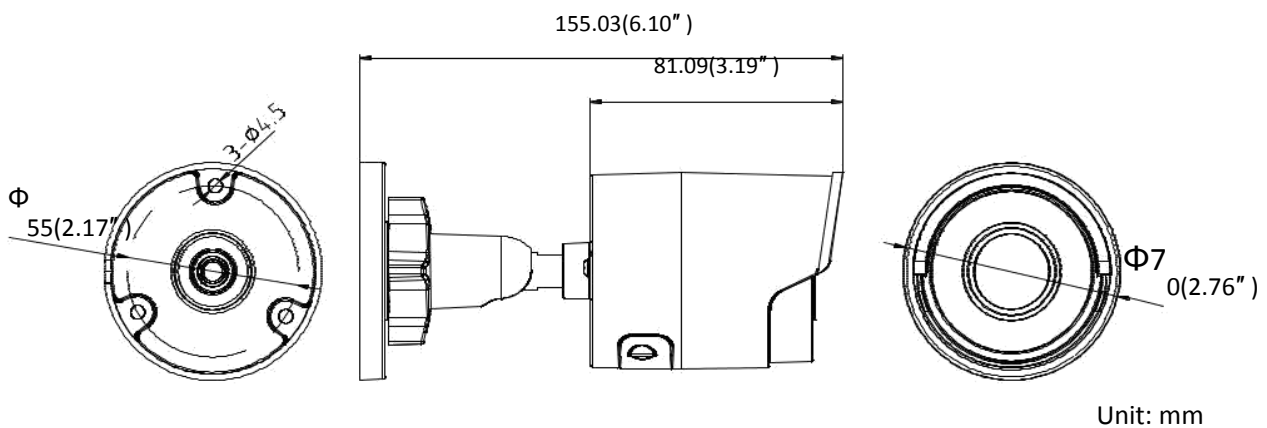

一般機能	ワンキーリセット, アンチフリッカー, ハートビート, ミラー, パスワード保護, プライバシーマスク, IP アドレスフィルタ
インターフェース	
通信インターフェース	1 RJ45 10M/100M 自己適応型イーサネットポート
オンボードストレージ	内蔵 microSD/SDHC/SDXC スロット, 最大 128 GB
スマート機能	
行動分析	ラインクロス検知, 侵入検知, 無人荷物検知, オブジェクト除去検知
ラインクロス検知	あらかじめ定義された仮想線をもとに検知, 最大 1 仮想線
侵入検知	あらかじめ定義された仮想領域に侵入すると検知, 最大 1 仮想領域
オブジェクト除去検知	あらかじめ定義された仮想領域から設置されているオブジェクトなどが消えると検知
無人荷物検知	あらかじめ定義された仮想領域に手荷物や財布, 危険物等が残されると検知
顔検知	人の顔が検知されるとトリガーリングで画像に表示される
一般項目	
動作条件	温度: -30 °C ~ +60 °C (-22 °F ~ +140 °F), 湿度: 95%以下 (結露しない環境)
電源	12 VDC ± 25%, 5W PoE(802.3af, class 3), 6.5W
IR 照射距離	最大 30 m
保護レベル	IP67
寸法	カメラ: $\Phi 70 \times 155.03$ mm ($\Phi 2.76" \times 6.1"$) パッケージ: $216 \times 121 \times 118$ mm ($8.5" \times 4.76" \times 4.65"$)
重量	カメラ: 410 g (0.9 lb.)

モデル

DS-2CD2025FWD-I

寸法