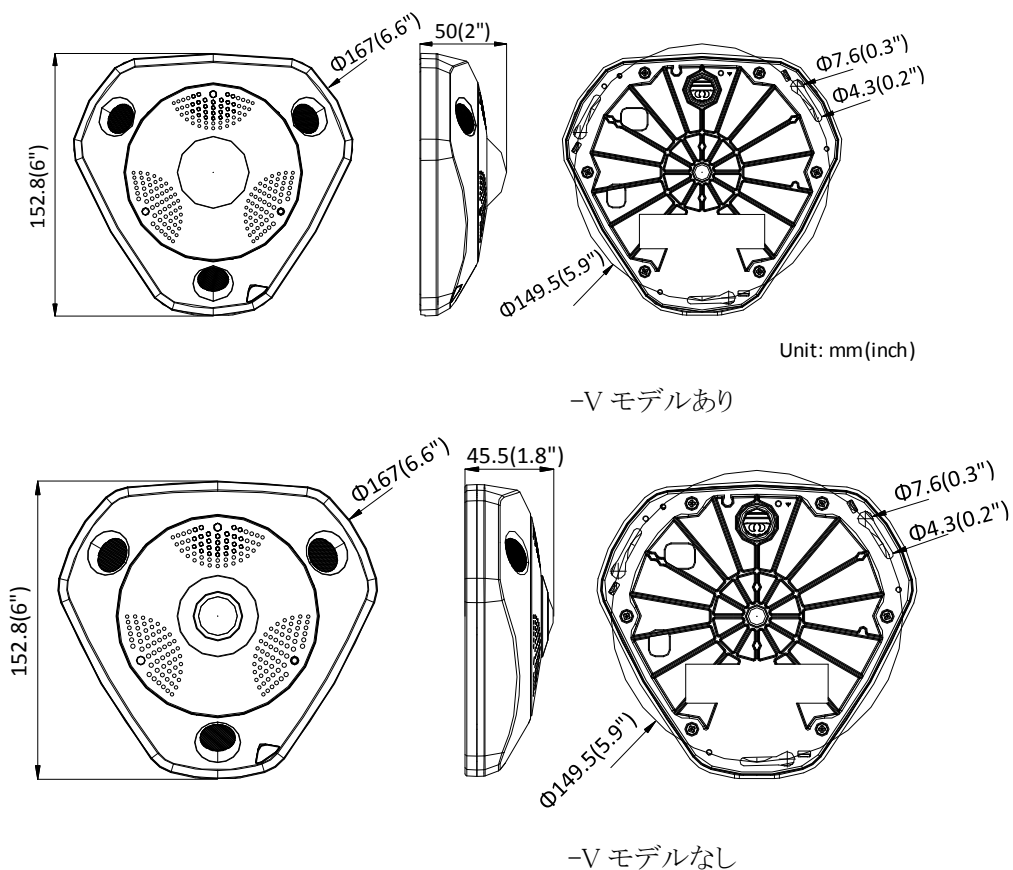

リセットボタン	対応
一般	
操作条件	-30° C ~ +60° C (-22° F ~ +140° F)、湿度 95%以下 (結露しないこと)
電源	MA でない場合: 12 VDC ±20%、PoE (802.3af、クラス 0)、2 コア端子台 MA の場合: 12 VDC ±20%、PoE (802.3at、クラス 4)、2 コア端子台
消費電力	MA でない場合: 12 VDC、0.9 A、最大 11 W PoE (802.3af、36~57 V)、0.3 A~0.2 A、最大 12W MA の場合: 12 VDC、1 A、最大 12.5 W PoE (802.3at、42.5~57 V)、0.4 A~0.3 A、最大 15 W
保護レベル(-V)	IP66, IK10
素材	メタル
寸法	-V モデルの場合: 167×152.8×50 mm (6.6"×6"×2") -V モデルなしの場合: 167×152.8×45.5 mm (6.6"×6"×1.8")
重量	約 1400 g (3.09 ポンド)

モデル

DS-2CD6365G0-I (1.27 mm); DS-2CD6365G0-IS (1.27 mm), DS-2CD6365G0-IV (1.27 mm), DS-2CD6365G0-IVS (1.27 mm)

寸法