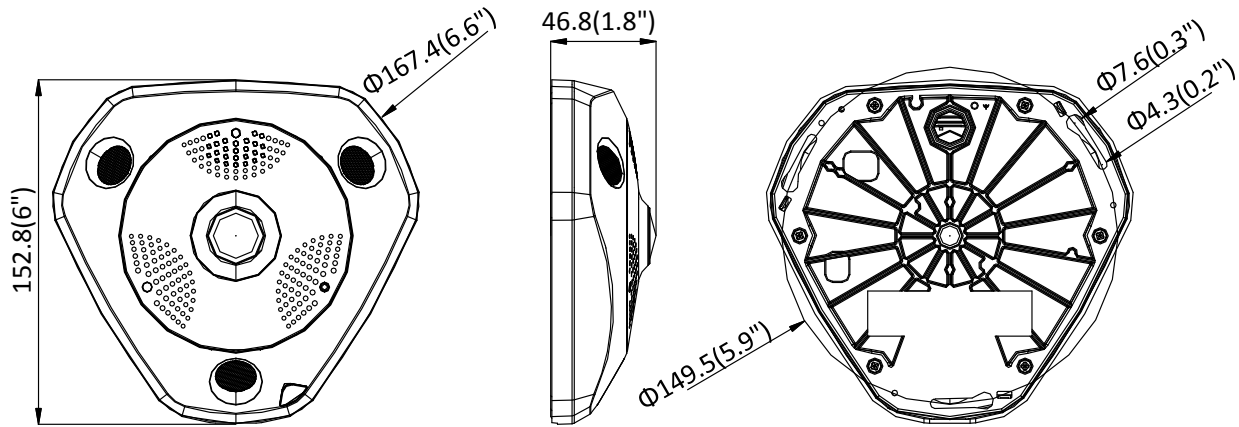

モデル

DS-2CD63C5G0-I (1.29 mm); DS-2CD63C5G0-IS (1.29 mm), DS-2CD63C5G0-IV (1.29 mm), DS-2CD63C5G0-IVS (1.29 mm)

Without -V Model