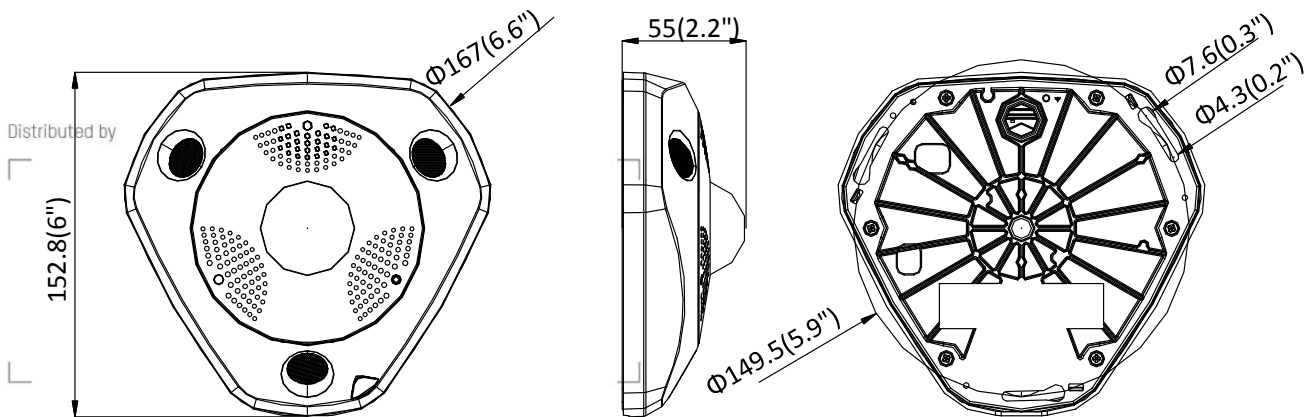

Unit: mm(inch)

With -V Model

Headquarters

No.555 Qianmo Road, Binjiang District,
Hangzhou 310051, China
T +86-571-8807-5998
overseasbusiness@hikvision.com

Hikvision USA
T +1-909-895-0400
sales.usa@hikvision.com

Hikvision Europe
T +31-23-5542770
sales.eu@hikvision.com

Hikvision UK & Ireland
T +01628-902140
sales.uk@hikvision.com

Hikvision UAE
T +971-4-4432090
salesme@hikvision.com

Hikvision Russia
T +7-495-669-67-99
saleru@hikvision.com

Hikvision Australia
T +61-2-8599-4233
salesau@hikvision.com

Hikvision Italy
T +39-0438-6902
info.it@hikvision.com

Hikvision South Africa
Tel: +27 (10) 0351172
sale.africa@hikvision.com

Hikvision Singapore
T +65-6684-4718
sg@hikvision.com

Hikvision Korea
T +82-(0)31-731-8817
sales.korea@hikvision.com

Hikvision India
T +91-22-28469900
sales@pramahikvision.com

Hikvision Brazil
T +55 11 3318-0050
Latam.support@hikvision.com

Hikvision France
T +33(0)1-85-330-450
info.fr@hikvision.com

Hikvision Spain
T +34-91-737-16-55
info.es@hikvision.com

Hikvision Poland
T +48-22-460-01-50
info.pl@hikvision.com

Hikvision Canada
T +1-866-200-6690
sales.canada@hikvision.com

Hikvision Turkey
T +90 (216)521 7070- 7074
sales.tr@hikvision.com

Hikvision Kazakhstan
T +7-727-9730667
nikia.panfilov@hikvision.ru

Hikvision Tashkent
T +99-87-1238-9438
uzb@hikvision.ru

Hikvision Indonesia
T +62-21-2933759
Sales.Indonesia@hikvision.com

Hikvision Thailand
T +662-275-9949
sales.thailand@hikvision.com

Hikvision Malaysia
T +601-7652-2413
sales.my@hikvision.com

Hikvision Vietnam
T +84-974270888
sales.vt@hikvision.com

Hikvision Hong Kong
T +852-2151-1761
info.hk@hikvision.com

Hikvision Colombia
sales.colombia@hikvision.com