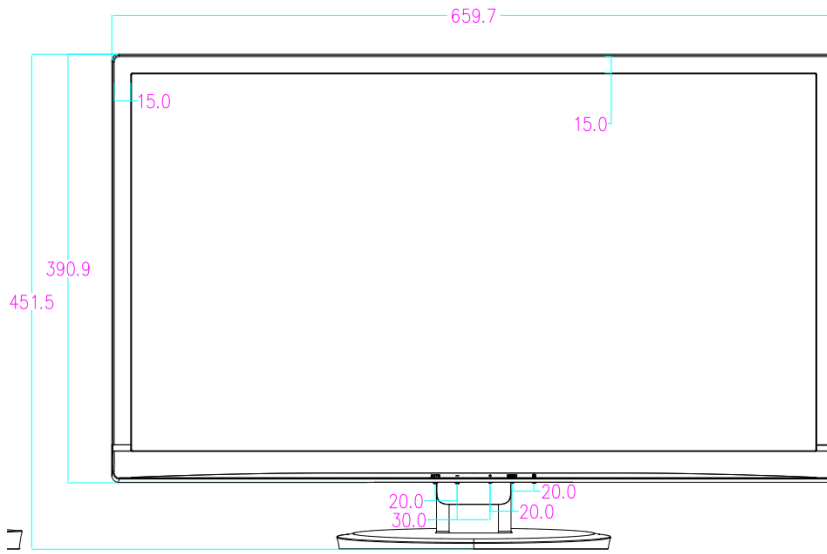

# 仕様

モデル	DS-D5028UC	
バックライト	LED バックライト	
画面サイズ	27.9"	
ピクセルピッチ	0.16 mm (H) × 0.16 mm (V)	
最大解像度	1920 × 1080 @ 60Hz(アナログ)、3840 × 2160 @ 60Hz(HDMI 2.0 / DP)	
明るさ	300 cd/m <sup>2</sup>	
コントラスト	1000: 1	
処理速度	5.5 ms	
カラー	1.07B (8bit + FRC)	
アクティブエリア	620.93(H) mm × 341.28(V) mm	
視野角	水平 170°、垂直 160°	
インターフェース	HDMI 入力	1
	VGA 入力	1
	DP 入力	1
	オーディオ入力	1
電源	AC 110-240V; 50/60Hz	
消費電力	≦45 W(標準)、≦70 W(最大)	
起動消費電力	≦0.5 W	
スピーカー	2 * 3W	
使用温度	0 ~ 40 °C (32 ~ 104 °F)	
使用湿気	10 ~ 85 %	
保管温度	-10 ~ 55 °C (14 ~ 131 °F)	
保管湿度	5 ~ 85%	
カラー	ブラック	
VESA	M4, 100 mm × 100 mm	
寸法(W×H×D)	659.7mm x 391mm x 49.3mm / 659.7mm x 452mm x 250 mm(with base)	
梱包寸法(W×H×D)	730mm x 527mm x 148mm	
総重量	7.2 kg	
実質重量	5.6 kg	
付属品	HDMI ケーブル	1
	電源コード	1
	ユーザーマニュアル	1
	保証書	1
ブラケット	台座	1
	壁掛け	※別売り DS-DM1940W
*注意	上記の仕様はすべて実際の製品の対象となります。	

# 寸法(単位: mm)

Dist