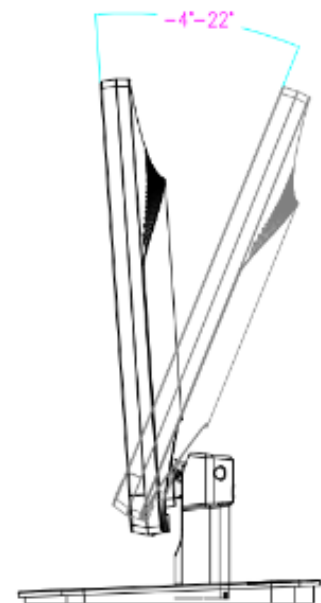

### インターフェース

NO.	説明
1	AC 入力
2	HDMI
3	DP
4	VGA
5	オーディオ入力
6	イヤホン出力

# 仕様

モデル	DS-D5028UC	
バックライト	LED バックライト	
画面サイズ	27.9"	
ピクセルピッチ	0.16 mm (H) × 0.16 mm (V)	
最大解像度	1920 × 1080 @ 60Hz(アナログ)、3840 × 2160 @ 60Hz(HDMI 2.0 / DP)	
明るさ	300 cd/m <sup>2</sup>	
コントラスト	1000: 1	
処理速度	5.5 ms	
カラー	1.07B (8bit + FRC)	
アクティブエリア	620.93(H) mm × 341.28(V) mm	
視野角	水平 170°、垂直 160°	
インターフェース	HDMI 入力	1
	VGA 入力	1
	DP 入力	1
	オーディオ入力	1
電源	AC 110-240V; 50/60Hz	
消費電力	≦45 W(標準)、≦70 W(最大)	
起動消費電力	≦0.5 W	
スピーカー	2 * 3W	
使用温度	0 ~ 40 °C (32 ~ 104 °F)	
使用湿気	10 ~ 85 %	
保管温度	-10 ~ 55 °C (14 ~ 131 °F)	
保管湿度	5 ~ 85%	
カラー	ブラック	
VESA	M4, 100 mm × 100 mm	
寸法(W×H×D)	659.7mm x 391mm x 49.3mm / 659.7mm x 452mm x 250 mm(with base)	
梱包寸法(W×H×D)	730mm x 527mm x 148mm	
総重量	7.2 kg	
実質重量	5.6 kg	
付属品	HDMI ケーブル	1
	電源コード	1
	ユーザーマニュアル	1
	保証書	1
ブラケット	台座	1
	壁掛け	※別売り DS-DM1940W
*注意	上記の仕様はすべて実際の製品の対象となります。	

# 寸法(単位: mm)

Dist