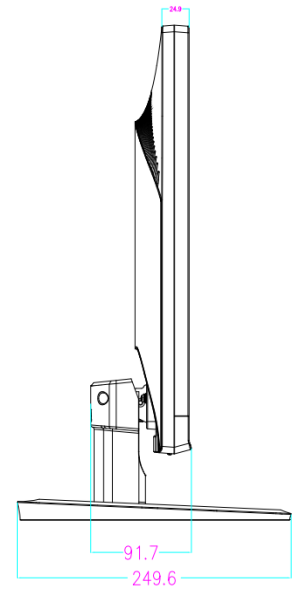

### 主な機能

- 監視、高信頼性および安定性のための設計
- 外観、狭い枠
- 4K 解像度。1080P は広い視野とより豊富な詳細を提供します。
- VESA 規格
- 内蔵スピーカー、オーディオ接続
- 広視野角：水平 170°、垂直 160°
- 内蔵スピーカー

### インターフェース

NO.	説明
1	AC 入力
2	HDMI
3	DP
4	VGA
5	オーディオ入力
6	イヤホン出力

# 仕様

モデル	DS-D5028UC	
バックライト	LED バックライト	
画面サイズ	27.9"	
ピクセルピッチ	0.16 mm (H) × 0.16 mm (V)	
最大解像度	1920 × 1080 @ 60Hz(アナログ)、3840 × 2160 @ 60Hz(HDMI 2.0 / DP)	
明るさ	300 cd/m <sup>2</sup>	
コントラスト	1000: 1	
処理速度	5.5 ms	
カラー	1.07B (8bit + FRC)	
アクティブエリア	620.93(H) mm × 341.28(V) mm	
視野角	水平 170°、垂直 160°	
インターフェース	HDMI 入力	1
	VGA 入力	1
	DP 入力	1
	オーディオ入力	1
電源	AC 110-240V; 50/60Hz	
消費電力	≦45 W(標準)、≦70 W(最大)	
起動消費電力	≦0.5 W	
スピーカー	2 * 3W	
使用温度	0 ~ 40 °C (32 ~ 104 °F)	
使用湿気	10 ~ 85 %	
保管温度	-10 ~ 55 °C (14 ~ 131 °F)	
保管湿度	5 ~ 85%	
カラー	ブラック	
VESA	M4, 100 mm × 100 mm	
寸法(W×H×D)	659.7mm x 391mm x 49.3mm / 659.7mm x 452mm x 250 mm(with base)	
梱包寸法(W×H×D)	730mm x 527mm x 148mm	
総重量	7.2 kg	
実質重量	5.6 kg	
付属品	HDMI ケーブル	1
	電源コード	1
	ユーザーマニュアル	1
	保証書	1
ブラケット	台座	1
	壁掛け	※別売り DS-DM1940W
*注意	上記の仕様はすべて実際の製品の対象となります。	

# 寸法(単位: mm)

Dist