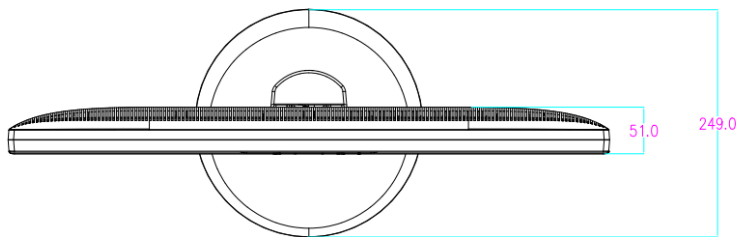

寸法(単位: mm)

Dist

HIKVISION®

Headquarters

No.555 Qianmo Road, Binjiang District,
Hangzhou 310051, China
T +86-571-8807-5998
overseasbusiness@hikvision.com

Hikvision USA
T +1-909-895-0400
sales.usa@hikvision.com

Hikvision Italy
T +39-0438-6902
info.it@hikvision.com

Hikvision Singapore
T +65-6684-4718
sg@hikvision.com

Hikvision Africa
T +27 (0) 0351172
sale.africa@hikvision.com

Hikvision Europe
T +31-23-55-42-770
info.eu@hikvision.com

Hikvision France
T +33(0)1-85-330-450
info.fr@hikvision.com

Hikvision Oceania
T +61-2-8599-4233
salesau@hikvision.com

Hikvision Hong Kong
T +852-2151-1761

Hikvision Middle East
T +971-4-8816086
salesme@hikvision.com

Hikvision Spain
T +34-91-737-16-55
info.es@hikvision.com

Hikvision Canada
T +1-909-895-0400
sales.usa@hikvision.com

Hikvision Russia
T +7-495-669-67-99
saleru@hikvision.com

Hikvision Poland
T +48-22-460-01-50
poland@hikvision.com

Hikvision Korea
T +82-31-731-8841
sales.korea@hikvision.com

Hikvision India
T +91-22-28469900
sales@pramahikvision.com

Hikvision UK
T +01628-902140
support.uk@hikvision.com

Hikvision Brazil
T +55 11 3318-0050
Latam.support@hikvision.com