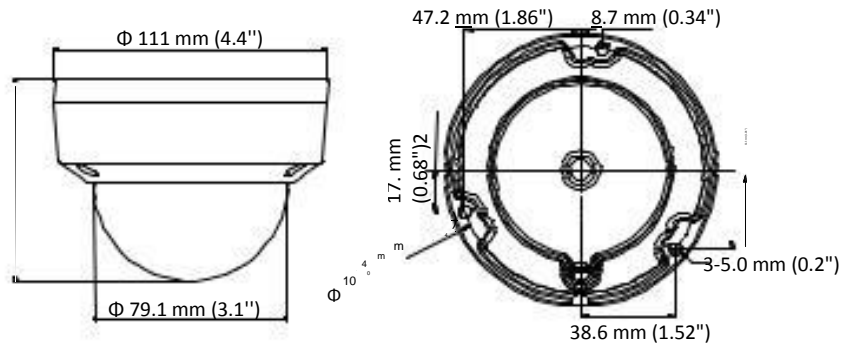

モデル

DS-2CE56D8T-VPITE

寸法