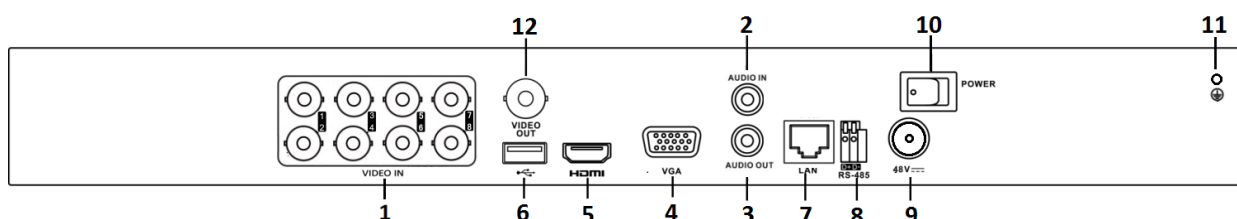

インターフェース

1	VIDEO IN	7	LANネットワーク
2	AUDIO IN, RCAコネクタ	8	RS-485 シリアルインターフェース
3	AUDIO OUT, RCAコネクタ	9	電源入力
4	VGA	10	電源スイッチ
5	HDMI	11	GND
6	USB	12	VIDEO OUT