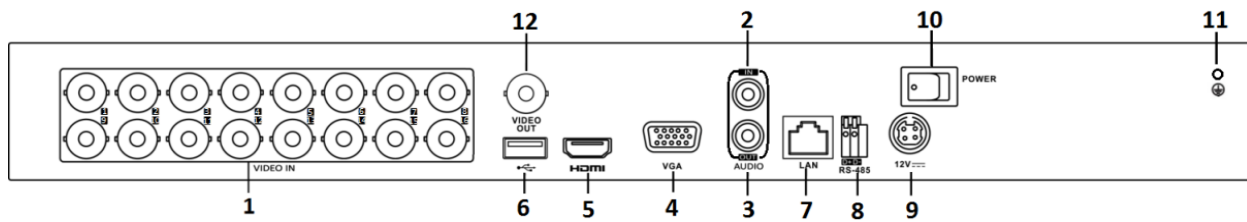

物理インターフェース

NOTE DS-7204 / 7208HQHI-K1 の背面パネルには、4/8 ビデオ入力インターフェイスがあります。

番号	説明	番号	説明
1	ビデオ入力	7	LAN ネットワーク インターフェース
2	オーディオ入力, RCA コネクター	8	RS-485 シリアル インターフェース
3	オーディオ出力, RCA コネクター	9	DC12V 電源入力
4	VGA インターフェース	10	電源スイッチ
5	HDMI インターフェース	11	GND
6	USB インターフェース	12	ビデオ出力

HIKVISION® 日本正規代理店

ディーズセキュリティ株式会社

本社 〒921-8011 石川県金沢市入江2丁目180 TEL:076-291-4001
東京支店 〒101-0036 東京都千代田区神田北乗物町16 英ビル1F
大阪支店 〒530-0041 大阪府大阪市北区天神橋2-5-25 若杉グランドビル本館9F
名古屋支店 〒460-0003 愛知県名古屋市中区錦3-7-9 太陽生命名古屋第2ビル5F
札幌営業所 〒060-0807 北海道札幌市北区北七条西2-8-1 札幌北ビル9F
仙台営業所 〒980-0013 宮城県仙台市青葉区花京院2-1-61 タカノボル第5ビル1F・2F
広島営業所 〒730-0015 広島県広島市中区橋本町9-7 ビル博丈5F
福岡営業所 〒812-0011 福岡県福岡市博多区博多駅前3-2-8 住友生命博多ビル10F