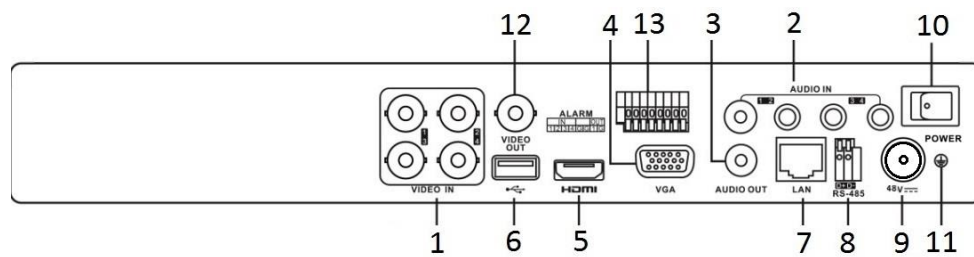

インターフェース

*: DS-7208 / 7216HUHI-K2 / P のリアパネルには、8/16 ビデオ入力インターフェースがあります

No.	説明	No.	説明
1	VIDEO IN	8	RS-485 シリアルインターフェース
2	AUDIO IN, RCA コネクタ	9	48 VDC電源入力 (DS-7204 / 7208HUHI-K / P用)。 100~240 VAC (DS-7216HUHI-K2 / P 用)
3	AUDIO OUT, RCA コネクタ	10	電源スイッチ
4	VGA インターフェース	11	GND
5	HDMI インターフェース	12	VIDEO OUT
6	USB インターフェース	13	アラーム In/Out
7	LAN ネットワークインターフェース		

モデル

DS-7204HUHI-K1/P, DS-7208HUHI-K2/P, DS-7216HUHI-K2/P