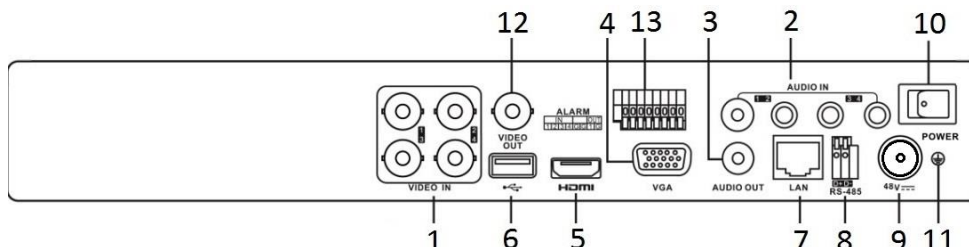

インターフェース

1	VIDEO IN	8	RS-485 シリアルインターフェース
2	AUDIO IN, RCAコネクタ	9	48 VDC電源入力 (DS-7204 / 7208HUHI-K / P用) 100~240 VAC (DS-7216HUHI-K2 / P用)
3	AUDIO OUT, RCAコネクタ	10	電源スイッチ
4	VGA	11	GND
5	HDMI	12	VIDEO OUT
6	USB	13	アラーム 入力/出力
7	LANネットワーク		

Distributed by
モデル

DS-7204HUHI-K1/P, DS-7208HUHI-K2/P, DS-7216HUHI-K2/P

HIKVISION®

Headquarters

No.555 Qianmo Road, Binjiang District,
Hangzhou 310051, China
T +86-571-8807-5998
overseasbusiness@hikvision.com

Hikvision USA
T +1-909-895-0400
sales.usa@hikvision.com

Hikvision Australia
T +61-2-8599-4233
salesau@hikvision.com

Hikvision India
T +91-22-28469900
sales@pramahikvision.com

Hikvision Canada
T +1-866-200-6690
sales.canada@hikvision.com

Hikvision Thailand
T +662-275-9949
sales.thailand@hikvision.com

Hikvision Europe
T +31-23-5542770
sales.eu@hikvision.com

Hikvision Italy
T +39-0438-6902
info.it@hikvision.com

Hikvision Brazil
T +55 11 3318-0050
Latam.support@hikvision.com

Hikvision Turkey
T +90 (216)521 7070- 7074
sales.tr@hikvision.com

Hikvision Malaysia
T +601-7652-2413
sales.my@hikvision.com

Hikvision UK & Ireland
T +01628-902140
sales.uk@hikvision.com

Hikvision South Africa
Tel: +27 (10) 0351172
sale.africa@hikvision.com

Hikvision France
T +33(0)1-85-330-450
info.fr@hikvision.com

Hikvision Kazakhstan
T +7-727-9730667
nikia.panfilov@hikvision.ru

Hikvision Vietnam
T +84-974270888
sales.vt@hikvision.com

Hikvision UAE
T +971-4-4432090
salesme@hikvision.com

Hikvision Singapore
T +65-6684-4718
sg@hikvision.com

Hikvision Spain
T +34-91-737-16-55
info.es@hikvision.com

Hikvision Tashkent
T +99-87-1238-9438
uzb@hikvision.ru

Hikvision Hong Kong
T +852-2151-1761
info.hk@hikvision.com

Hikvision Russia
T +7-495-669-67-99
saleru@hikvision.com

Hikvision Korea
T +82-(0)31-731-8817
sales.korea@hikvision.com

Hikvision Poland
T +48-22-460-01-50
info.pl@hikvision.com

Hikvision Indonesia
T +62-21-2933759
Sales.Indonesia@hikvision.com

Hikvision Colombia
sales.colombia@hikvision.com