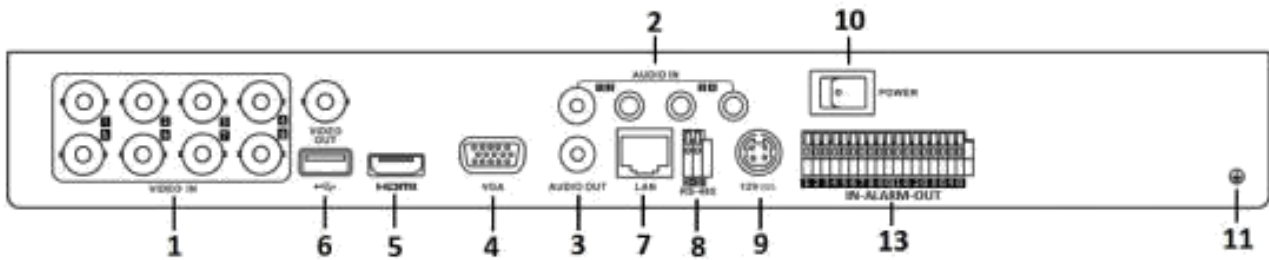

物理インターフェース

NOTE

DS-7204/7216HUHI-K2 の背面パネルには、4/16 つのビデオ入力インターフェースがあります。

Index	説明	Index	説明
1	ビデオ入力	8	RS-485 シリアルインターフェース
2	オーディオ入力, RCA コネクター	9	12 VDC 電源入力
3	オーディオ出力, RCA コネクター	10	電源スイッチ
4	VGA インターフェース	11	GND
5	HDMI インターフェース	12	ビデオ出力
6	USB インターフェース	13	アラーム入力/出力
7	LAN ネットワークインターフェース