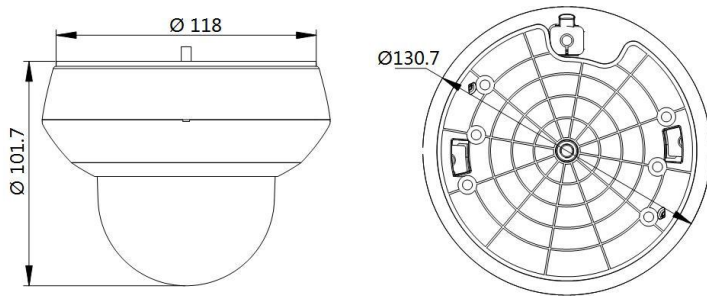

ROI	メインストリーム、サブストリーム、および第 3 ストリームはそれぞれ 2 つの固定領域をサポートします。
IR	
IR 距離	20 m
スマート IR	対応
画像	
最高解像度	1920 × 1080
メインストリーム	50Hz: 25fps (1920 × 1080, 1280 × 960, 1280 × 720) 60Hz: 30fps (1920 × 1080, 1280 × 960, 1280 × 720)
サブストリーム	50Hz: 25fps (704 × 576, 640 × 480, 352 × 288) 60Hz: 30fps (704 × 480, 640 × 480, 352 × 240)
サードストリーム	50Hz: 25fps (1280 × 720, 704 × 576, 640 × 480, 352 × 288) 60Hz: 30fps (1280 × 720, 704 × 480, 640 × 480, 352 × 240)
画像エンハンスメント	3D DNR, HLC, EIS, Regional Exposure, Regional Focus
ネットワーク	
ネットワークストレージ	内蔵メモ리카ードスロット、最大 256 GB の Micro SD / SDHC / SDXC をサポート。NAS (NPS、SMB / CIFS)、ANR
プロトコル	IPv4/IPv6, HTTP, HTTPS, 802.1x, Qos, FTP, SMTP, UPnP, SNMP, DNS, DDNS, NTP, RTSP, RTCP, RTP, TCP/IP, UDP, IGMP, ICMP, DHCP, PPPoE, Bonjour
API	オープンエンド、ONVIF、ISAPI、CGI をサポート、HIKVISION SDK とサードパーティ管理プラットフォームをサポート、Hik-Connect をサポート
同時ライブビュー	最大 20 チャンネル
ユーザー/ホスト	最大 32 人のユーザー 3 つのレベル: 管理者、オペレーター、ユーザー
セキュリティ対策	ユーザ認証 (ID と PW)、ホスト認証 (MAC アドレス)。HTTPS 暗号化。IEEE 802.1x ポートベースのネットワークアクセス制御。IP アドレスフィルタリング
クライアント	iVMS-4200, iVMS-4500, iVMS-5200, Hik-Connect
ウェブブラウザ	IE 8 ~ 11, Chrome 31.0 ~ 44, Firefox 30.0 ~ 51
インターフェース	
オーディオインターフェイス	1ch オーディオ入力と 1ch オーディオ出力
ネットワークインターフェース	1 RJ45 10 M/100 M Ethernet, PoE
一般	
電源	12 VDC & PoE Max.: 12 W (Max. 3.9 W for IR)
使用温度	-20° C ~ 60° C (-4° F ~ 140° F)
使用湿度	≤ 90%
保護レベル	IP66 規格、IK 10、TVS 4000V 雷保護、サージ保護および電圧過渡保護
材料	アルミニウム合金, PC, PC+ABS
寸法	Φ 130.7 mm × 101.7 mm (Φ 5.15" × 4.00")
重量	Approx. 0.53 kg (1.17 lb)

利用可能なモデル

DS-2DE2A204IW-DE3(2.8-12MM), 12 VDC & PoE

寸法

Unit:mm

アクセサリ

DS-1294ZJ-PT Wall Mounting Bracket

Distributed by

HIKVISION