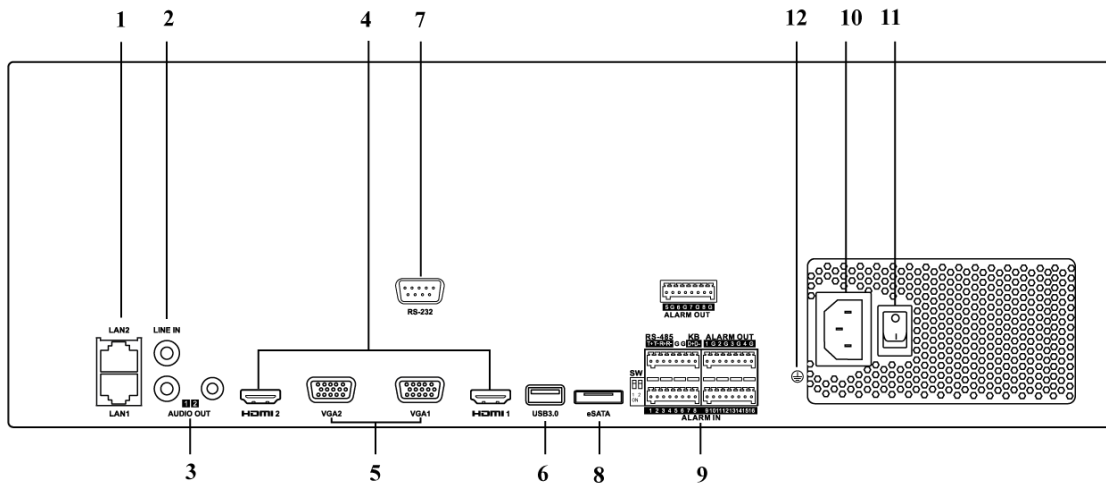

ストレージと再生

- 最大 16 個の SATA インターフェースと 1 個の eSATA インターフェースを接続して録音とバックアップが可能
- 効率的な録画再生のためのスマート検索
- 4-ch synchronous playback at 4K or 16-ch at 1080p resolution

スマート&POS 機能

- 複数の VCA (Video Content Analytics) イベントをサポート
- ビデオ内の選択された領域のスマート検索。再生効率を向上させるスマート再生
- 温度差検出トリガビデオファイルの VCA 検索をサポート
- ライブビューおよび再生時の POS 情報オーバーレイ
- POS トリガ録音とアラーム Network & Ethernet Access

物理インターフェース

番号	説明	番号	説明
1	LAN1/LAN2 インターフェース, 2 RJ-45 10/100/1000 Mbps イーサネットインターフェイス	7	RS-232 インターフェース
2	ライン入力、オーディオ入力用の RCA コネクタ	8	eSATA インターフェース
3	オーディオ出力、オーディオ出力用の RCA コネクタ	9	コントローラーポート、アラーム 入力/アラーム出力
4	HDMI1/HDMI2, HDMI ビデオ出力コネクタ	10	AC100 ~ 240 V 電源
5	VGA 出力用の VGA1 / VGA2、DB9 コネクタ。ローカルビデオ出力とメニューを表示します	11	電源スイッチ
6	USB 3.0 インターフェース	12	GND