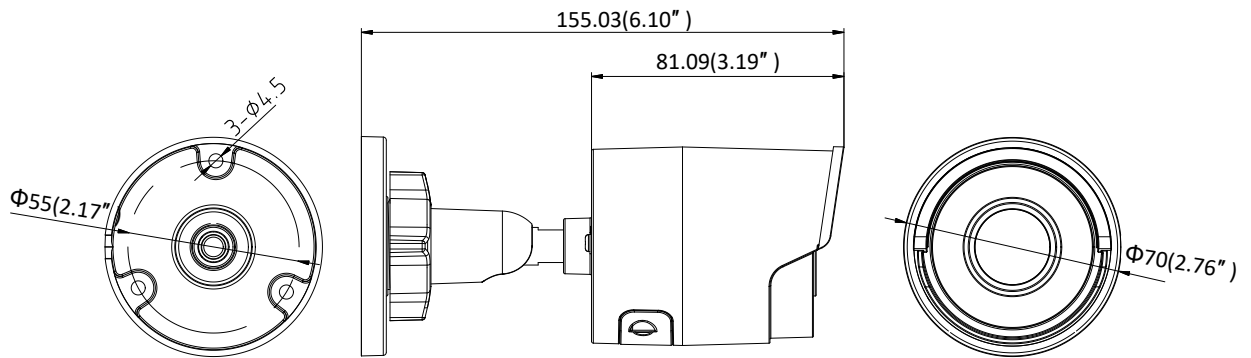

寸法

アクセサリ

Distributed by

HIKVISION®

Headquarters

No.555 Qianmo Road, Binjiang District,
Hangzhou 310051, China
T +86-571-8807-5998
overseasbusiness@hikvision.com

Hikvision USA
T +1-909-895-0400
sales.usa@hikvision.com

Hikvision Australia
T +61-2-8599-4233
salesau@hikvision.com

Hikvision India
T +91-22-28469900
sales@pramahikvision.com

Hikvision Canada
T +1-866-200-6690
sales.canada@hikvision.com

Hikvision Thailand
T +662-275-9949
sales.thailand@hikvision.com

Hikvision Europe
T +31-23-5542770
sales.eu@hikvision.com

Hikvision Italy
T +39-0438-6902
info.it@hikvision.com

Hikvision Brazil
T +55 11 3318-0050
Latam.support@hikvision.com

Hikvision Turkey
T +90 (216)521 7070- 7074
sales.tr@hikvision.com

Hikvision Malaysia
T +601-7652-2413
sales.my@hikvision.com

Hikvision UK & Ireland
T +01628-902140
sales.uk@hikvision.com

Hikvision South Africa
Tel: +27 (10) 0351172
sale.africa@hikvision.com

Hikvision France
T +33(0)1-85-330-450
info.fr@hikvision.com

Hikvision Kazakhstan
T +7-727-9730667
nikia.panfilov@hikvision.ru

Hikvision Vietnam
T +84-974270888
sales.vt@hikvision.com

Hikvision UAE
T +971-4-4432090
salesme@hikvision.com

Hikvision Singapore
T +65-6684-4718
sg@hikvision.com

Hikvision Spain
T +34-91-737-16-55
info.es@hikvision.com

Hikvision Tashkent
T +99-87-1238-9438
uzb@hikvision.ru

Hikvision Hong Kong
T +852-2151-1761
info.hk@hikvision.com

Hikvision Russia
T +7-495-669-67-99
saleru@hikvision.com

Hikvision Korea
T +82-(0)31-731-8817
sales.korea@hikvision.com

Hikvision Poland
T +48-22-460-01-50
info.pl@hikvision.com

Hikvision Indonesia
T +62-21-2933759
Sales.Indonesia@hikvision.com