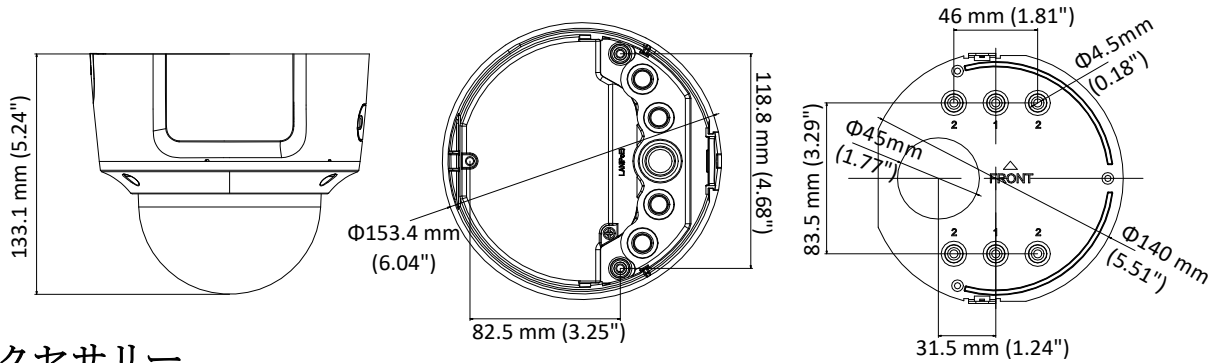

寸法

アクセサリ

DS-1476ZJ-SUS
コーナーマウント

Distributed by 埋込みマウント