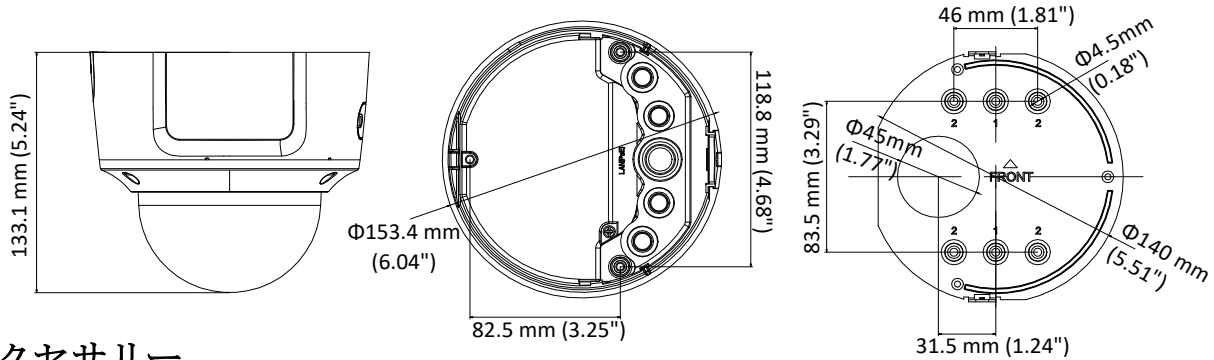

寸法

アクセサリ

DS-1473ZJ-155(Black)
壁面マウント

HIKVISION®

Headquarters

No.555 Qianmo Road, Binjiang District,
Hangzhou 310051, China
T +86-571-8807-5998
overseasbusiness@hikvision.com

Hikvision USA
T +1-909-895-0400
sales.usa@hikvision.com

Hikvision Australia
T +61-2-8599-4233
salesau@hikvision.com

Hikvision India
T +91-22-28469900
sales@pramahikvision.com

Hikvision Canada
T +1-866-200-6690
sales.canada@hikvision.com

Hikvision Thailand
T +662-275-9949
sales.thailand@hikvision.com

Hikvision Europe
T +31-23-5542770
sales.eu@hikvision.com

Hikvision Italy
T +39-0438-6902
info.it@hikvision.com

Hikvision Brazil
T +55 11 3318-0050
Latam.support@hikvision.com

Hikvision Turkey
T +90 (216)521 7070- 7074
sales.tr@hikvision.com

Hikvision Malaysia
T +601-7652-2413
sales.my@hikvision.com

Hikvision UK & Ireland
T +01628-902140
sales.uk@hikvision.com

Hikvision South Africa
Tel: +27 (10) 0351172
sale.africa@hikvision.com

Hikvision France
T +33(0)1-85-330-450
info.fr@hikvision.com

Hikvision Kazakhstan
T +7-727-9730667
nikia.panfilov@hikvision.ru

Hikvision Vietnam
T +84-974270888
sales.vt@hikvision.com

Hikvision UAE
T +971-4-4432090
salesme@hikvision.com

Hikvision Singapore
T +65-6684-4718
sg@hikvision.com

Hikvision Spain
T +34-91-737-16-55
info.es@hikvision.com

Hikvision Tashkent
T +99-87-1238-9438
uzb@hikvision.ru

Hikvision Hong Kong
T +852-2151-1761
info.hk@hikvision.com
05058020181207

Hikvision Russia
T +7-495-669-67-99
saleru@hikvision.com

Hikvision Korea
T +82-(0)31-731-8817
sales.korea@hikvision.com

Hikvision Poland
T +48-22-460-01-50
info.pl@hikvision.com

Hikvision Indonesia
T +62-21-2933759
Sales.Indonesia@hikvision.com

Hikvision Colombia
sales.colombia@hikvision.com