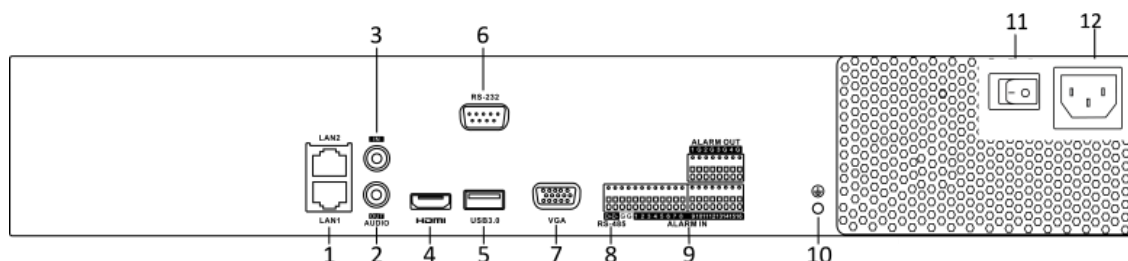

インターフェース

Index	説明	Index	説明
1	LAN1 & LAN2 インターフェース	7	VGA 出力 (DB9 コネクタ)
2	AUDIO 出力	8	RS-485 シリアルインターフェース
3	AUDIO 入力	9	コントローラポート、アラーム入力/アラーム出力
4	HDMI インターフェース	10	GND
5	USB 3.0 インターフェース	11	電源 100~240 VAC
6	RS-232 シリアルインターフェース	12	電源スイッチ

Distributed by

HIKVISION®

Headquarters

No.555 Qianmo Road, Binjiang District,
Hangzhou 310051, China
T +86-571-8807-5998
overseasbusiness@hikvision.com

Hikvision USA
T +1-909-895-0400
sales.usa@hikvision.com

Hikvision Italy
T +39-0438-6902
info.it@hikvision.com

Hikvision Singapore
T +65-6684-4718
sg@hikvision.com

Hikvision Africa
T +27 (10) 0351172
sale.africa@hikvision.com

Hikvision Europe
T +31-23-55-42-770
info.eu@hikvision.com

Hikvision France
T +33(0)1-85-330-450
info.fr@hikvision.com

Hikvision Oceania
T +61-2-8599-4233
salesau@hikvision.com

Hikvision Hong Kong
T +852-2151-1761

Hikvision Middle East
T +971-4-8816086
salesme@hikvision.com

Hikvision Spain
T +34-91-737-16-55
info.es@hikvision.com

Hikvision Canada
T +1-909-895-0400
sales.usa@hikvision.com

Hikvision Russia
T +7-495-669-67-99
sateru@hikvision.com

Hikvision Poland
T +48-22-460-01-50
poland@hikvision.com

Hikvision Korea
T +82-31-731-8841
sales.korea@hikvision.com

Hikvision India
T +91-22-28469900
sales@pramahikvision.com

Hikvision UK
T +01628-902140
support.uk@hikvision.com

Hikvision Brazil
T +55 11 3318-0050
Latam.support@hikvision.com