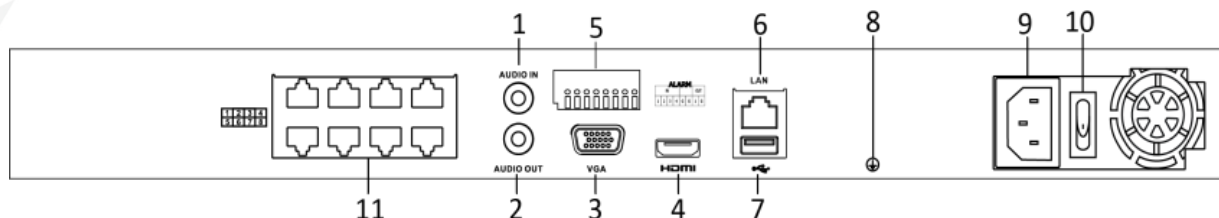

インターフェース

Index	説明	Index	説明
1	AUDIO 入力	7	USB 3.0 インターフェース
2	AUDIO 出力	8	GND
3	VGA 出力 (DB9 コネクタ)	9	電源 100~240 VAC
4	HDMI インターフェース	10	電源スイッチ
5	コントローラポート、アラーム入力/アラーム出力	11	PoE 機能付きネットワークインターフェース
6	LAN インタフェース		

Distributed by