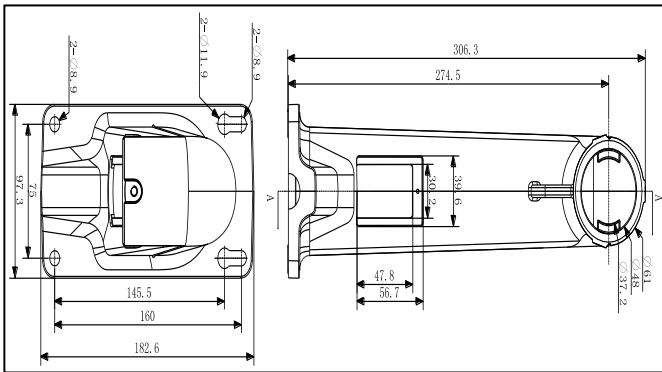

### 寸法:

### パラメータ:

モデル	DS-1602ZJ
パラメータ	壁掛けブラケット屋内/屋外
カラー	ハイクビジョンホワイト
特徴	スピードドーム取付に適しています
材料	アルミニウム合金
寸法	97X182X305mm
重量	1050g