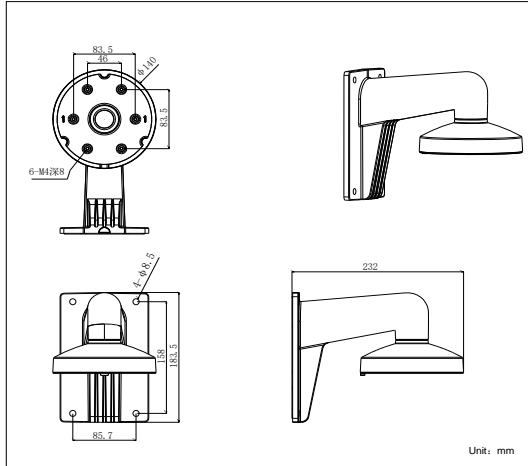

DS-1273ZJ-140

DS-2CC51xxP(N) 壁掛け用ブラケット
ドームカメラ

特徴:

- 表面スプレー処理によるアルミニウム合金材
- アウトレットの穴は機能をよく見せます
- 優れた防水設計寸法

モデル:

DS-1273ZJ-140

パラメータ:

| | |
|-------|----------------------------------------|
| モデル | DS-1273ZJ-140 |
| パラメータ | DS-2CC51xxP(N)用壁掛け金具 ドームカメラ |
| 外観 | Hikvision White |
| 適用範囲 | DS-2CC51xxP(N)ドームカメラの壁面取り付け に適しています |
| 材料 | アルミニウム合金 |
| 寸法 | Φ140×182×120mm |
| 重量 | 703g |

注意:

- ブラケットは DS-2CC51xxP(N)-VF ドームカメラ用です
- ブラケットを選択したときのカラーマッチングに注意してください
- ブラケットは平らな壁に設置する必要があります
- 壁は、カメラとマウントの総重量の 3 倍以上を支えることができなければなりません
- ブラケットの最大負荷容量は 4.5kg です

対象モデル:

DS-2CC51xxP(N)-VP
DS-2CC51xxP(N)-VPIR
DS-2CC51xxP(N)-VPIRH