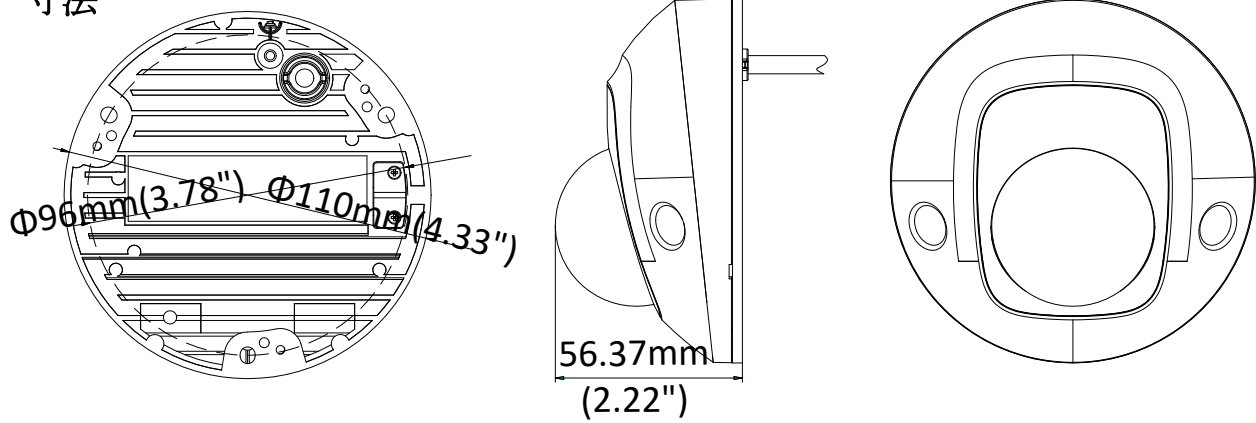

重量

カメラ約 400 g (0.88 lb.)

利用可能モデル:

DS-2CD2525FWD-I, DS-2CD2525FWD-IS, DS-2CD2525FWD-IW, DS-2CD2525FWD-IWS

寸法

対応金具

DS-1280ZI-

DM22

Junction Box