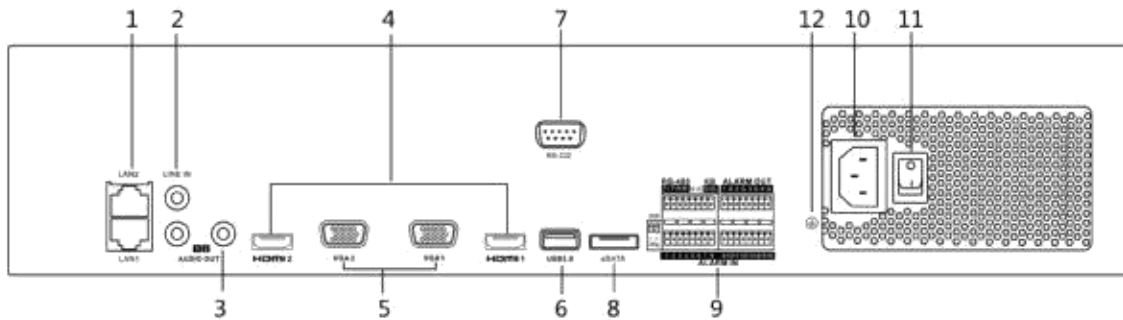

インターフェース

	説明		説明
1	LAN1/LAN2 インターフェース	7	RS-232 インターフェース
2	ライン入力	8	eSATA インターフェース
3	オーディオ出力	9	アラーム入力/アラーム出力, RS-485, KB
4	HDMI1/HDMI2 インターフェース	10	100 ~ 240 VAC 電源
5	VGA1/VGA2 インターフェース	11	電源スイッチ
6	USB 3.0 インターフェース	12	GND

HIKVISION® 日本正規代理店

D'S SECURITY

ディーズセキュリティ株式会社

本 社 〒921-8011 石川県金沢市入江2丁目180 TEL:076-291-4001
東 京 支 店 〒101-0036 東京都千代田区神田北乗物町16 英ビル1F
大 阪 支 店 〒530-0041 大阪府大阪市北区天神橋2-5-25 若杉ランドビル本館9F
名古屋支店 〒460-0003 愛知県名古屋市中区錦3-7-9 太陽生命名古屋第2ビル5F
札幌営業所 〒060-0807 北海道札幌市北区北七条西2-8-1 札幌北ビル9F
仙台営業所 〒980-0013 宮城県仙台市青葉区花京院2-1-61 タカノボル第5ビル1F・2F
広島営業所 〒730-0015 広島県広島市中区橋本町9-7 ビル博文5F
福岡営業所 〒812-0011 福岡県福岡市博多区博多駅前3-2-8 住友生命博多ビル10F