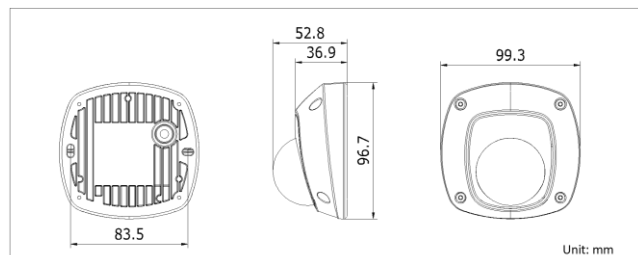

DS-2CD2522FWD-IS 2MP WDR コンパクトドーム ネットワークカメラ

- 最大 2.0 メガピクセル (1920 × 1080) の高解像度
- 二重ストリームをサポート (モバイル閲覧用のサブストリーム)
- 2.8mm 単焦点
- 120dB WDR
- 3D デジタルノイズリダクション
- DC12V & PoE
- 圧縮 H.264+
- 赤外線照射距離 最大 10m
- 保護等級レベル : IP67
- 耐衝撃レベル : IK08
- 内蔵音声マイク、音声出力、アラーム入出力

寸法

DS-2CD2522FWD-IS

2MP WDR 単焦点コンパクトドームネットワークカメラ

スペックシート

カメラ	
イメージセンサー	1/2.8" プログレッシブスキャン CMOS
最低照度	0.01Lux (カラー)、0 Lux (モノクロ)
シャッタースピード	1/3 秒 ~ 1/100,000 秒
レンズ	2.8mm@ F2.0 水平画角 100°(2.8mm)
ディ & ナイト	赤外線カットフィルター
DNR	3D DNR
ワイドダイナミックレンジ	120dB
圧縮方式	
映像圧縮方式	H.264 / H.264+ / MJPEG/ ※H.264 タイプ Main Profile
映像ビットレート	32 Kbps ~ 16 Mbps
デュアルストリーム	対応
音声圧縮	G.711/G.722.1/G.726/MP2L2
音声ビットレート	64Kbps(G.711) / 16Kbps(G.722.1) / 16Kbps(G.726) / 32-128Kbps(MP2L2)
イメージ	
最大解像度	1920 × 1080
最大フレームレート	50Hz:メインストリーム:25fps(1920×1080),25fps(1280×960),25fps(1280×720) サブストリーム:25fps(352×288),25fps(640×360) 60Hz:メインストリーム:30fps (1920×1080), 30fps(1280×960), 30fps(1280×720) サブストリーム: 30fps(352×288),30fps(640×360)
ネットワーク	
検出	侵入検出、ラインクロス検出、動き検出、動的解析
アラームトリガー	アラームの改ざん、ネットワーク切断、IP アドレスの競合、ストレージエラー
プロトコル	TCP/IP, UDP, ICMP, HTTP, HTTPS, FTP, DHCP, DNS, DDNS, RTP, RTSP, RTCP, PPPoE, NTP, UPnP, SMTP, SNMP, IGMP, 802.1X, QoS, IPv6, Bonjour
一般機能	ワンキーリセット、アンチフリッカー、ハートビート、ミラー、パスワード保護、プライバシーマスク、ウォーターマーク、IP アドレスフィルタリング、匿名アクセス
対応規格	ONVIF (PROFILE S, PROFILE G), PSIA, CGI, ISAPI
インターフェース	
通信インターフェース	10M/100M イーサネット
オンボードストレージ	Micro SD / SDHC / SDXC カードスロット, 最大 128GB
アラームインターフェース	アラーム入出力 ×1
音声インターフェース	音声内蔵マイク、音声出力 ×1
リセットボタン	対応
一般	
使用環境	温度: -30 °C ~ 60 °C、湿度: 95% 以下 (結露無きこと)
電源	DC12V、PoE (802.3af Class3)
消費電力	最大 5W
素材	全面カバー: プラスチック; ベース筐体: 金属
赤外線照射距離	約 10 m
防塵防水保護、耐衝撃等級	IP67、IK08
寸法	99.3×96.7×52.8 mm
重量	600 g