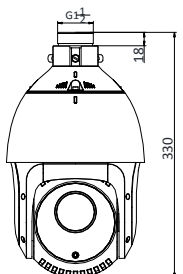

DS-2DE5220IW-AE

2MP 光学 20 倍ズーム PTZ ネットワークカメラ

特長

- 1/2.8" プログレッシブスキャン CMOS
- 最大解像度 1920 × 1080
- 光学 20 倍ズーム、デジタル 16 倍ズーム
- デジタルワイドダイナミックレンジ
- 3D インテリジェントポジショニング機能
- 赤外線照射距離 最大 150 m
- Hi-PoE、AC24V 電源
- H.265 ビデオ圧縮対応

寸法

Unit: mm