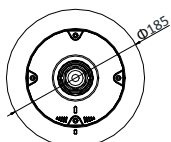

DS-2DE5220IW-AE

2MP 光学 20 倍ズーム PTZ ネットワークカメラ

特長

- 1/2.8" プログレッシブスキャン CMOS
- 最大解像度 1920 × 1080
- 光学 20 倍ズーム、デジタル 16 倍ズーム
- デジタルワイドダイナミックレンジ
- 3D インテリジェントポジショニング機能
- 赤外線照射距離 最大 150 m
- Hi-PoE、AC24V 電源
- H.265 ビデオ圧縮対応

サブストリーム	50Hz: 25fps (704 × 576, 640 × 480, 352 × 288) 60Hz: 30fps (704 × 480, 640 × 480, 352 × 240)
サードストリーム	50Hz: 25fps (1920 × 1080, 1280 × 960, 1280 × 720, 704 × 576, 640 × 480, 352 × 288) 60Hz: 30fps (1920 × 1080, 1280 × 960, 1280 × 720, 704 × 480, 640 × 480, 352 × 240)
ビデオ圧縮	メインストリーム: H.265+/H.265/H.264+/H.264 サブストリーム: H.265/H.264/MJPEG サードストリーム: H.265/H.264/MJPEG H.264 ベースライン/メイン/ハイプロファイル
オーディオ圧縮	G.711ulaw/G.711alaw/G.726/MP2L2/G.722/PCM
対応プロトコル	IPv4/IPv6, HTTP, HTTPS, 802.1X, QoS, FTP, SMTP, UPnP, SNMP, DNS, DDNS, NTP, RTSP, RTP, TCP, UDP, IGMP, ICMP, DHCP, PPPoE
同時ライブビュー	最大 20 チャンネル
User/Host	最大 32 ユーザー 3 段階: Administrator, Operator, User
セキュリティ	ユーザ認証 (ID、パスワード)、ホスト認証 (MAC アドレス)、HTTPS 暗号化、IEEE 802.1x ポートベース ネットワーク アクセスコントロール、IP アドレスフィルタリング
システムインテグレーション	
アラーム入力	2-ch アラーム入力
アラーム出力	1-ch アラーム出力
オーディオ入力	1-ch オーディオ入力
オーディオ出力	1-ch オーディオ出力
RS-485	ハーフデュプレックス, HIKVISION, Pelco-P, Pelco-D
CVBS	1.0V[p-p]/75 Ω, NTSC (or PAL) コンポジット, BNC
ネットワーク インターフェース	10 Base-T/100 Base-TX, RJ45 コネクター
ストレージ	Micro SD/SDHC/SDXC カードスロット対応、最大 128 GB; NAS (NPS, SMB/ CIFS), ANR
クライアント	iVMS-4200, iVMS-4500, iVMS-5200
対応ブラウザ	IE7+, Chrome18+, Firefox5.0+, Safari5.02+
一般	
電力	AC24 V、Hi-PoE、最大 32 W
使用温度	-30°C ~ 65°C
使用湿度	90%以下
防塵防水保護	IP66 規格; TVS 4000V 雷防護, サージ防護
寸法(mm)	Φ 185 mm × 330 mm
重量	約 4 kg

寸法

Unit: mm