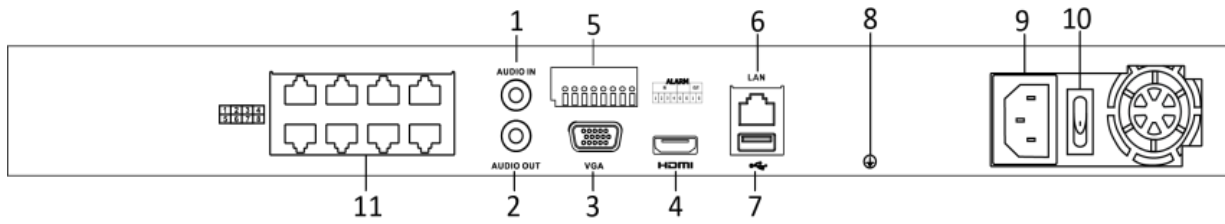

物理インターフェース

番号	説明	番号	説明
1	オーディオ入力	7	USB 3.0 インターフェース
2	オーディオ出力	8	GND
3	VGA 出力 (DB9 コネクター)	9	AC 100~240V 電源
4	HDMI インターフェース	10	電源スイッチ
5	コントローラーポート、アラーム In/アラーム Out	11	PoE 機能付きネットワーク インターフェース (DS-7608NI-I2/8 : 8 インターフェース DS-7616NI-I2/16 : 16 インターフェース)
6	LAN インターフェース