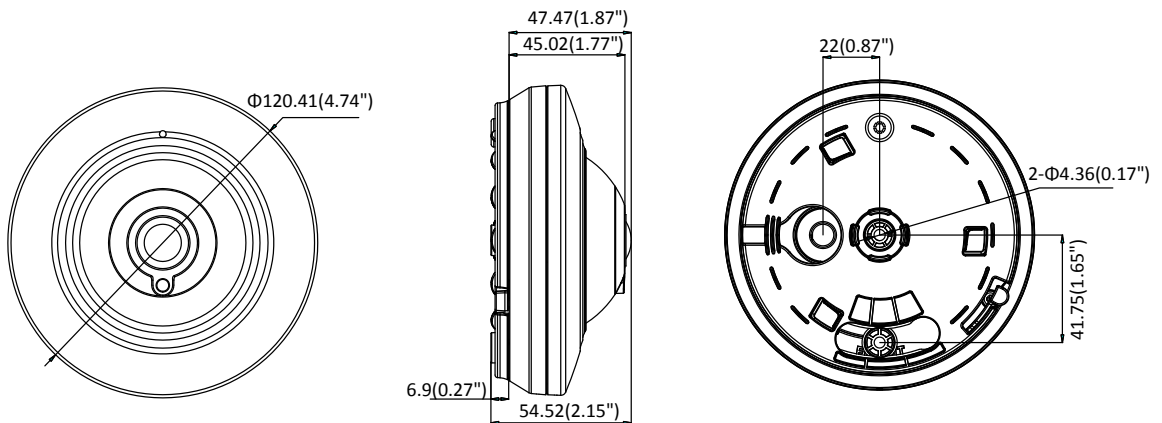

DS-2CC52H1T-FITS 5MP HD-TVI 全方位カメラ

特長

- 5メガピクセル CMOS
- 最低照度 カラー0.01Lux /赤外線 0 Lux
- 赤外線カットフィルター
- 内蔵マイク、オーディオ出力 1ch

unit:mm

カメラ	
イメージセンサー	5 MP CMOS
有効画素	2592 (H) × 1944 (V)
最低照度	カラー: 0.01 Lux @ (F1.2, AGC ON)、赤外線 : 0 Lux
シャッタースピード	1/12.5 秒 ~1/20,000 秒
レンズ	1.1mm
デイ & ナイト	赤外線カットフィルター
水平画角	パン: 0°~30°、チルト: 0°、回転: 0°
ビデオ フレームレート	5MP @ 12.5fps
HD ビデオ 出力	1 HD アナログ 出力
オーディオイン	内蔵マイク
オーディオアウト	1ch、BNC 出力(1KΩ)
メニュー	
取り付け方法	天井／壁面
天井取り付け表示モード	パノラマ、4 画面 PTZ、フィッシュアイ & 3 画面 PTZ、ミニフィッシュアイ & 1 画面 PTZ、, Annular & 2 PTZ
壁面取り付け表示モード	パノラマ、4 画面 PTZ、フィッシュアイ、フィッシュアイ & 3 画面 PTZ、パノラマ & 3 画面 PTZ
デイナイトモード	カラー／モノクロ／オート
機能	ブライツネス、コントラスト、彩度
一般	
動作環境	-20 °C ~ 60 °C、湿度: 90% 以下 (結露無きこと)
電源	DC 12V ±15%
消費電力	最大 5.5W
赤外線投光距離	最大 20m
通信	同軸対応、プロトコル: HIKVISION-C (TVI 出力)
寸法	Φ120.4mm×54.5mm
重量	約 350g

Accessories

**DS-1299ZJ****Pendent Bracket****DS-1297ZJ****Pendent Bracket****DS-1294ZJ****Wall Mount Bracket****DS-1281ZJ-DM27****Inclined Bracket**

Distributed by

**Headquarters**

No.555 Qianmo Road, Binjiang District,
Hangzhou 310051, China
T +86-571-8807-5998
overseasbusiness@hikvision.com