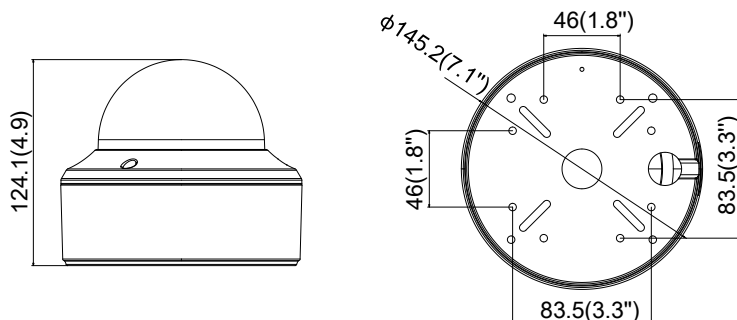

## 特長

- 2MP プログレッシブスキャン CMOS
- アナログ HD 出力, 最大解像度 1080p
- 2.8 ~ 12 mm 電動バリフォーカルレンズ
- True デイナイト
- 120 dB ワイドダイナミックレンジ
- 赤外線投光距離最大 40m
- IP66

Unit: mm

カメラ	
イメージセンサー	2.0 メガピクセル プログレッシブスキャン CMOS
信号方式	PAL/NTSC
解像度	1920 (H) × 1080 (V)
最低照度	0.01 Lux @ (F1.2, AGC ON), 赤外線 : 0 Lux
シャッタースピード	1/25 秒 (1/30 秒) ~ 1/50,000 秒
レンズ	2.8 mm ~ 12 mm
水平画角	100° ~ 35.1°
デイ & ナイト	赤外線カットフィルター
画角調整	パン: 0° ~ 355°、チルト:0° ~ 75°、回転: 0° ~ 355°
ワイドダイナミックレンジ	120 dB 以上
ビデオ出力	1 HD アナログ アウトプット/1 Vp-p コンポジット出力 (75Ω/BNC)
S/N 比	> 62 dB
メニュー	
AGC	対応
デイ/ナイト モード	カラー/白黒/SMART
ホワイトバランス	ATW/MWB
BLC	対応
機能	ワイドダイナミックレンジ、DNR、ミラー、SMART IR
一般	
動作環境	-40 °C ~ 60 °C、湿度 : 90% 以下 (結露無きこと)
電源	DC 12 V ±15%
消費電力	最大 4.5 W
保護等級	IP66
赤外線投光距離	最大 40 m
通信インターフェース	同軸対応、プロトコル: HIKVISION-C
寸法	Φ 145.2 mm × 124.1 mm
重量	約 1.6 kg