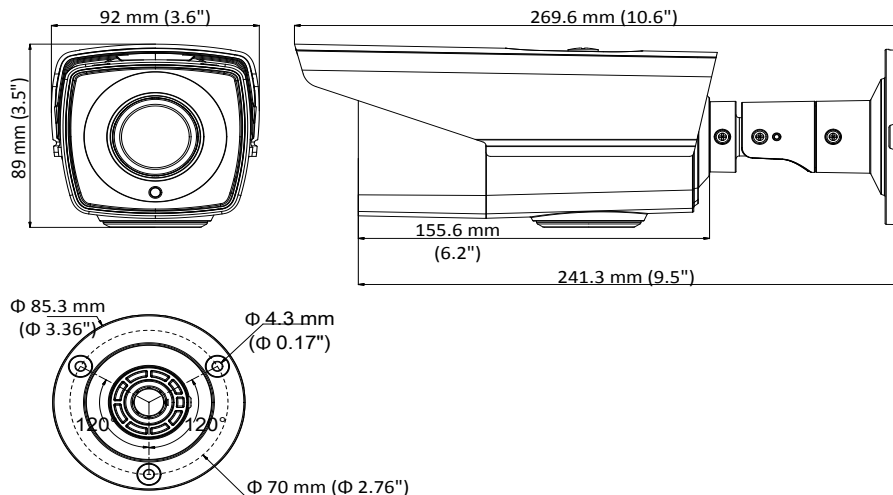

DS-2CE16H1T-IT3Z 5MP 電動 VF HD-TVI バレットカメラ

特長

- 5メガピクセル CMOS センサー
- HD アナログ 出力、最大解像度 5メガピクセル
- 2.8 ~ 12 mm 電動バリフォーカルレンズ
- True デイ/ナイト
- OSD メニュー、DNR、スマート IR
- 赤外線照射距離 最大 40 m
- 防塵防水保護 IP67

| カメラ | |
|-------------|---|
| イメージセンサー | 5メガピクセル CMOS |
| 有効画素 | 2592 (H) × 1944 (V) |
| 最低照度 | カラー: 0.01 Lux @ (F1.2, AGC ON)、赤外線: 0 Lux |
| シャッタースピード | PAL: 1/25 秒 ~ 1/50,000 秒 NTSC: 1/30 秒 ~ 1/50,000 秒 |
| レンズ | 2.8 ~ 12 mm 電動バリフォーカルレンズ |
| 水平画角 | 86.8° ~ 27.7° (2.8 ~ 12 mm) |
| デイ & ナイト | ICR |
| 画角調整 | パン: 0° ~ 360°、チルト: 0° ~ 90°、ロール: 0° ~ 360° |
| 同期方式 | 内部同期 |
| ビデオ フレームレート | 2592 × 1944 @ 20fps |
| HD ビデオ出力 | 1HD アナログ出力 |
| メニュー | |
| AGC | 対応 |
| デイ/ナイト モード | オート/カラー/白黒 |
| ホワイトバランス | ATW/MWB |
| 逆光補正 | 対応 |
| 言語 | 英語、中国語 |
| 機能 | ブライトネス、シャープネス、デジタルノイズリダクション、ミラー、不良ピクセル補完、スマート IR |
| 一般 | |
| 動作環境 | 温度: -40 °C ~ 60 °C、湿度: 90% 以下 (結露無きこと) |
| 電源 | DC 12V ±20% |
| 消費電力 | 最大 6 W |
| 防塵防水保護 | IP67 |
| 赤外線照射距離 | 最大 40m |
| 通信 | 同軸対応、プロトコル: HIKVISION-C (TVI 出力) |
| 寸法 | 92 mm × 84.8 mm × 269.6 mm |
| 重量 | 約 900 g |