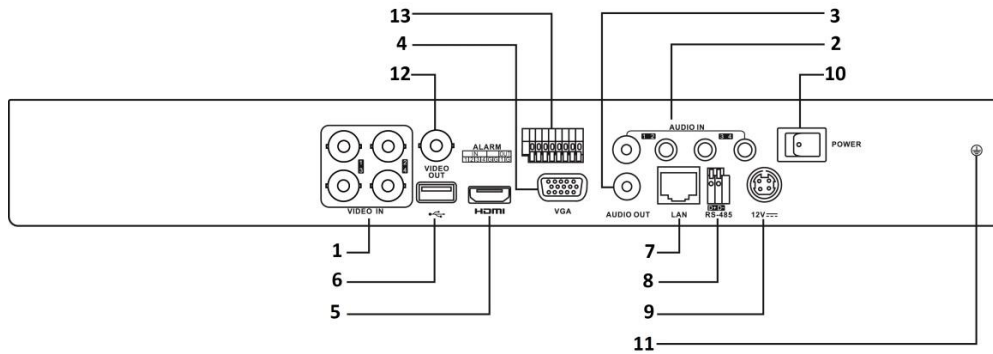

インターフェース

番号	説明	番号	説明
1	ビデオ入力	8	RS-485 シリアル インターフェース
2	オーディオ入力、RCA コネクター	9	DC12 V 電源入力
3	オーディオ出力、RCA コネクター	10	パワースイッチ
4	VGA インターフェース	11	GND
5	HDMI インターフェース	12	ビデオ出力
6	USB インターフェース	13	アラーム 入出力
7	LAN ネットワークインターフェース		